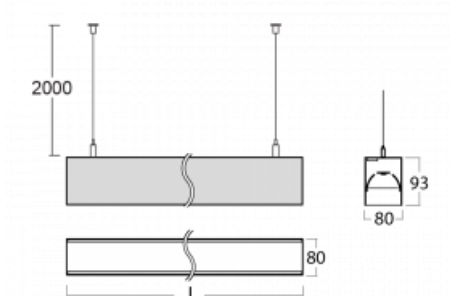

Svítidlo

Lina80

11-501B-15GGD/840, B

EPD®

Svítidla Lina80 s praktickým L-click systémem představují elegantní klasiku lineárních svítidel s dobrými světelnými parametry, které v závěsné, přisazené a nástěnné variantě padnou téměř každému prostoru. Osvětlení Lina80 je správné řešení pro obchodní, společenské či kulturní prostory i domácnosti a restaurace. S technologií Tunable White nastavíte teplotu bílé barvy podle denní doby. Svítidlo tak poskytuje optimální světlo, při kterém se lépe zaměříte a soustředíte na práci. Vybírat si můžete taktéž z přímého či přímo-nepřímého typu vyzařování.

Technický výkres

Typ montáže	Závěsné
Typ vyzařování	Přímo-nepřímé
Tvar svítidla	Lineární
Barva svítidla	Černá
Materiál	Hliník
Životnost	L90/B50 50 000 hodin
Záruka	5 let
Popis svítidla	Svítidlo závěsné
Rozměry	847 mm × 80 mm × 93 mm
Světelný zdroj	LED MODUL
Druh optiky	MP PRO UGR
Světelný tok*	3450 lm
Teplota chromatičnosti	4000 K studená bílá
Měrný výkon	130 lm/W
MacAdam zdroje	2
Index podání barev	80
UGR max. X=4H Y=8H, ρ=70,50,20	15.9
Příkon svítidla*	26.5 W
Zapojení svítidla	DALI
Elektrické napětí	220-240V
Frekvence	50/60Hz