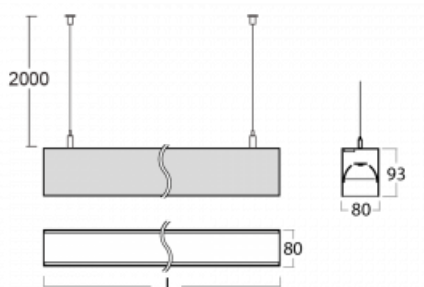

# Lina80

11-501B-10GGM3/830, W

EPD®

Svítidla Lina80 s praktickým L-click systémem představují elegantní klasiku lineárních svítidel s dobrými světelnými parametry, které v závěsné, přisazené a nástěnné variantě padnou téměř každému prostoru. Osvětlení Lina80 je správné řešení pro obchodní, společenské či kulturní prostory i domácnosti a restaurace. S technologií Tunable White nastavíte teplotu bílé barvy podle denní doby. Svítidlo tak poskytuje optimální světlo, při kterém se lépe zaměříte a soustředíte na práci. Vybírat si můžete taktéž z přímého či přímo-nepřímého typu vyzařování.

## Technický výkres

Typ montáže	Závěsné
Typ vyzařování	Přímo-nepřímé
Tvar svítidla	Lineární
Barva svítidla	Bílá
Materiál	Hliník
Životnost	L90/B50 50 000 hodin
Záruka	2 roky
Popis svítidla	Svítidlo závěsné
Rozměry	566 mm × 80 mm × 93 mm
Světelný zdroj	LED MODUL
Druh optiky	Mikroprisma nízké UGR
Světelný tok	1980 lm ± 10 %
Teplota chromatičnosti	3000 K teplá bílá
Měrný výkon	121 lm/W
MacAdam zdroje	2
Index podání barev	80
UGR max. X=4H Y=8H, ρ=70,50,20	16.3
Příkon svítidla	16.3 W ± 10 %
Zapojení svítidla	Elektronický předřadník nestmívatelný s 3h nouzí
Elektrické napětí	220-240V
Frekvence	50/60Hz