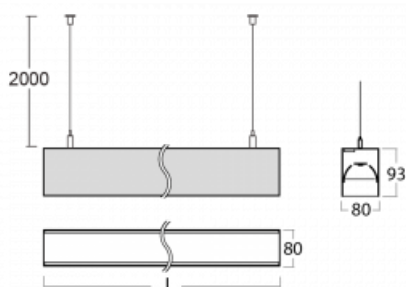

# Lina80

11-501B-10GGE/840, B

EPD®

Svítidla Lina80 s praktickým L-click systémem představují elegantní klasiku lineárních svítidel s dobrými světelnými parametry, které v závěsné, přisazené a nástěnné variantě padnou téměř každému prostoru. Osvětlení Lina80 je správné řešení pro obchodní, společenské či kulturní prostory i domácnosti a restaurace. S technologií Tunable White nastavíte teplotu bílé barvy podle denní doby. Svítidlo tak poskytuje optimální světlo, při kterém se lépe zaměříte a soustředíte na práci. Vybírat si můžete taktéž z přímého či přímo-nepřímého typu vyzařování.

## Technický výkres

Typ montáže	Závěsné
Typ vyzařování	Přímo-nepřímé
Tvar svítidla	Lineární
Barva svítidla	Černá
Materiál	Hliník
Životnost	L90/B50 50 000 hodin
Záruka	5 let
Popis svítidla	Svítidlo závěsné
Rozměry	566 mm × 80 mm × 93 mm
Světelný zdroj	LED MODUL
Druh optiky	Mikroprisma nízké UGR
Světelný tok	2070 lm ± 10 %
Teplota chromatičnosti	4000 K studená bílá
Měrný výkon	127 lm/W
MacAdam zdroje	2
Index podání barev	80
UGR max. X=4H Y=8H, ρ=70,50,20	16.5
Příkon svítidla	16.3 W ± 10 %
Zapojení svítidla	Předřadník nestmívatelný
Elektrické napětí	220-240V
Frekvence	50/60Hz