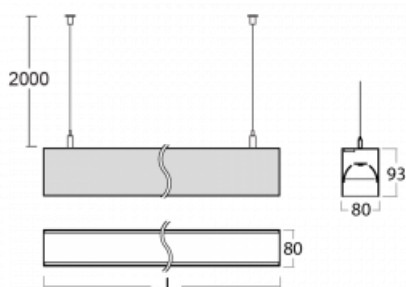

# Lina80

11-501B-10GGE/830, W

EPD®

Svítidla Lina80 s praktickým L-click systémem představují elegantní klasiku lineárních svítidel s dobrými světelnými parametry, které v závěsné, přisazené a nástěnné variantě padnou téměř každému prostoru. Osvětlení Lina80 je správné řešení pro obchodní, společenské či kulturní prostory i domácnosti a restaurace. S technologií Tunable White nastavíte teplotu bílé barvy podle denní doby. Svítidlo tak poskytuje optimální světlo, při kterém se lépe zaměříte a soustředíte na práci. Vybírat si můžete taktéž z přímého či přímo-nepřímého typu vyzařování.

## Technický výkres

Typ montáže	Závěsné
Typ vyzařování	Přímo-nepřímé
Tvar svítidla	Lineární
Barva svítidla	Bílá
Materiál	Hliník
Životnost	L90/B50 50 000 hodin
Záruka	5 let
Popis svítidla	Svítidlo závěsné
Rozměry	566 mm × 80 mm × 93 mm
Světelný zdroj	LED MODUL
Druh optiky	Mikroprisma nízké UGR
Světelný tok	1980 lm ± 10 %
Teplota chromatičnosti	3000 K teplá bílá
Měrný výkon	121 lm/W
MacAdam zdroje	2
Index podání barev	80
UGR max. X=4H Y=8H, ρ=70,50,20	16.3
Příkon svítidla	16.3 W ± 10 %
Zapojení svítidla	Předřadník nestmívatelný
Elektrické napětí	220-240V
Frekvence	50/60Hz