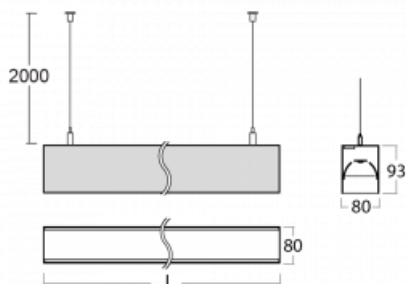

# Lina80

11-501B-10GGD/840, W

EPD®

Svítidla Lina80 s praktickým L-click systémem představují elegantní klasiku lineárních svítidel s dobrými světelnými parametry, které v závěsné, přisazené a nástěnné variantě padnou téměř každému prostoru. Osvětlení Lina80 je správné řešení pro obchodní, společenské či kulturní prostory i domácnosti a restaurace. S technologií Tunable White nastavíte teplotu bílé barvy podle denní doby. Svítidlo tak poskytuje optimální světlo, při kterém se lépe zaměříte a soustředíte na práci. Vybírat si můžete taktéž z přímého či přímo-nepřímého typu vyzařování.

## Technický výkres

Typ montáže	Závěsné
Typ vyzařování	Přímo-nepřímé
Tvar svítidla	Lineární
Barva svítidla	Bílá
Materiál	Hliník
Životnost	L90/B50 50 000 hodin
Záruka	5 let
Popis svítidla	Svítidlo závěsné
Rozměry	566 mm × 80 mm × 93 mm
Světelný zdroj	LED MODUL
Druh optiky	Mikroprisma nízké UGR
Světelný tok	2070 lm ± 10 %
Teplota chromatičnosti	4000 K studená bílá
Měrný výkon	127 lm/W
MacAdam zdroje	2
Index podání barev	80
UGR max. X=4H Y=8H, ρ=70,50,20	16.5
Příkon svítidla	16.3 W ± 10 %
Zapojení svítidla	Stmívatelné DALI
Elektrické napětí	220-240V
Frekvence	50/60Hz