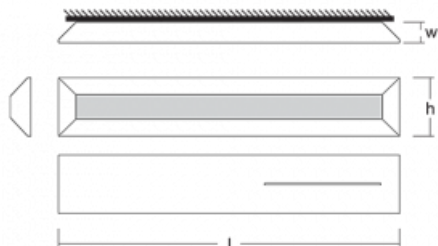

## Technický výkres

Typ montáže	Nástěnné
Typ vyzařování	Nepřímé
Tvar svítidla	Hranaté
Barva svítidla	Stříbrná
Materiál	Hliník
Životnost	L80/B20 50 000 hodin
Záruka	5 let
Popis svítidla	Svítidlo nástěnné
Popis zboží	+USB drážka vpravo
Rozměry	1176 mm × 37 mm × 106 mm
Hmotnost	3.9 kg
Světelný zdroj	LED MODUL
Druh optiky	Opálový difusor
Světelný tok*	4740 lm
Teplota chromatičnosti	4000 K studená bílá
Měrný výkon	123 lm/W
MacAdam zdroje	3
Index podání barev	80
UGR max. X=4H Y=8H, ρ=70,50,20	10
Příkon svítidla*	38.6 W
Zapojení svítidla	ON/OFF
Elektrické napětí	220-240V
Frekvence	50/60Hz