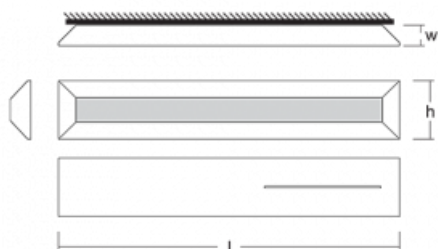

# Ilbi+

109-341K-40GEE/830, S

Když se spojí maximální užitek s minimalistickým designem Matúše Opálky, získáte osvětlení rodiny Ilbi+. To jsme navíc doplnili o duální funkci. Kromě toho, že prostor nepřímo osvětluje, tak přes integrované USB nabíjí elektronická zařízení a funguje jako závěsný systém, do kterého vložíte háčky, úchyty či poličky. Na svítidlo pověsíte oblečení, odložíte knihu, zavěsíte kuchyňské náčiní, odložíte ručník či jiné každodenní potřeby. Svítidlo Ilbi+ se tak hodí do hotelů, domácností, zasedacích místností a díky variantě krytí IP44 také do wellness center, koupelen a šaten bazénů.

## Technický výkres

Typ montáže	Nástěnné
Typ vyzařování	Nepřímé
Tvar svítidla	Hranaté
Barva svítidla	Stříbrná
Materiál	Hliník
Životnost	L80/B20 50 000 hodin
Záruka	60 měsíců
Popis svítidla	Svítidlo nástěnné
Popis zboží	+USB drážka vpravo
Rozměry	1176 mm × 37 mm × 106 mm
Hmotnost	3.9 kg
Světelný zdroj	LED MODUL
Druh optiky	Opálový difusor
Světelný tok*	4530 lm ± 10 %
Teplota chromatičnosti	3000 K teplá bílá
Měrný výkon	117 lm/W
MacAdam zdroje	3
Index podání barev	80
UGR max. X=4H Y=8H, ρ=70,50,20	10
Příkon svítidla	38.6 W ± 10 %
Zapojení svítidla	Předradník nestmívatelný
Elektrické napětí	220-240V
Frekvence	50/60Hz