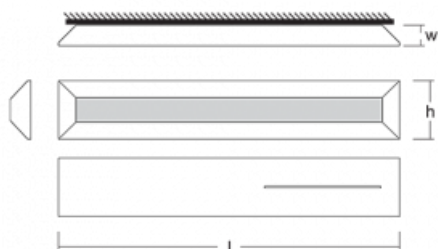

Svítidlo

Ilbi+

109-331K-40GEE/840, W

Když se spojí maximální užitek s minimalistickým designem Matúše Opálky, získáte osvětlení rodiny Ilbi+. To jsme navíc doplnili o duální funkci. Kromě toho, že prostor nepřímo osvětluje, tak přes integrované USB nabíjí elektronická zařízení a funguje jako závěsný systém, do kterého vložíte háčky, úchyty či poličky. Na svítidlo pověsíte oblečení, odložíte knihu, zavěsíte kuchyňské náčiní, odložíte ručník či jiné každodenní potřeby. Svítidlo Ilbi+ se tak hodí do hotelů, domácností, zasedacích místností a díky variantě krytí IP44 také do wellness center, koupelen a šaten bazénů.

Design Matúš Opálka

Technický výkres

Typ montáže	Nástěnné
Typ vyzařování	Nepřímé
Tvar svítidla	Hranaté
Barva svítidla	Bílá
Materiál	Hliník
Životnost	L80/B20 50 000 hodin
Záruka	60 měsíců
Popis svítidla	Svítidlo nástěnné
Popis zboží	+USB drážka vlevo
Rozměry	1176 mm × 37 mm × 106 mm
Hmotnost	3.9 kg
Světelný zdroj	LED MODUL
Druh optiky	Opálový difusor
Světelný tok*	4740 lm ± 10 %
Teplota chromatičnosti	4000 K studená bílá
Měrný výkon	123 lm/W
MacAdam zdroje	3
Index podání barev	80
UGR max. X=4H Y=8H, ρ=70,50,20	10
Příkon svítidla	38.6 W ± 10 %
Zapojení svítidla	Předradník nestmívatelný
Elektrické napětí	220-240V
Frekvence	50/60Hz