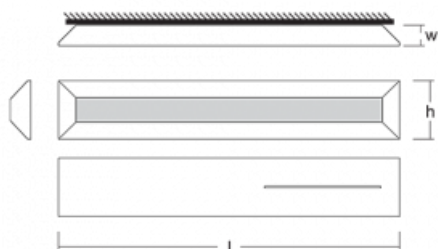

Svítidlo

Ilbi+

109-331K-40GEE/840, W

Když se spojí maximální užitek s minimalistickým designem Matúše Opálky, získáte osvětlení rodiny Ilbi+. To jsme navíc doplnili o duální funkci. Kromě toho, že prostor nepřímo osvětluje, tak přes integrované USB nabíjí elektronická zařízení a funguje jako závěsný systém, do kterého vložíte háčky, úchyty či poličky. Na svítidlo pověsíte oblečení, odložíte knihu, zavěsíte kuchyňské náčiní, odložíte ručník či jiné každodenní potřeby. Svítidlo Ilbi+ se tak hodí do hotelů, domácností, zasedacích místností a díky variantě krytí IP44 také do wellness center, koupelen a šaten bazénů.

Design Matúš Opálka

Technický výkres

Typ montáže	Nástěnné
Typ vyzařování	Nepřímé
Tvar svítidla	Hranaté
Barva svítidla	Bílá
Materiál	Hliník
Životnost	L80/B20 50 000 hodin
Záruka	5 let
Popis svítidla	Svítidlo nástěnné
Popis zboží	+USB drážka vlevo
Rozměry	1176 mm × 37 mm × 106 mm
Hmotnost	3.9 kg
Světelný zdroj	LED MODUL
Druh optiky	Opálový difusor
Světelný tok*	4740 lm
Teplota chromatičnosti	4000 K studená bílá
Měrný výkon	123 lm/W
MacAdam zdroje	3
Index podání barev	80
UGR max. X=4H Y=8H, ρ=70,50,20	10
Příkon svítidla*	38.6 W
Zapojení svítidla	ON/OFF
Elektrické napětí	220-240V
Frekvence	50/60Hz