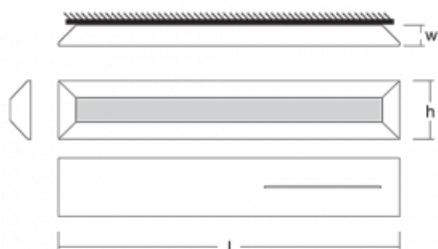

## Technický výkres

Typ montáže	Nástěnné
Typ vyzařování	Nepřímé
Tvar svítidla	Hranaté
Barva svítidla	Stříbrná
Materiál	Hliník
Životnost	L80/B20 50 000 hodin
Záruka	5 let
Popis svítidla	Svítidlo nástěnné
Popis zboží	+USB drážka vlevo
Rozměry	1176 mm × 37 mm × 106 mm
Hmotnost	3.9 kg
Světelný zdroj	LED MODUL
Druh optiky	Opálový difusor
Světelný tok*	4740 lm
Teplota chromatičnosti	4000 K studená bílá
Měrný výkon	123 lm/W
MacAdam zdroje	3
Index podání barev	80
UGR max. X=4H Y=8H, ρ=70,50,20	10
Příkon svítidla*	38.6 W
Zapojení svítidla	ON/OFF
Elektrické napětí	220-240V
Frekvence	50/60Hz