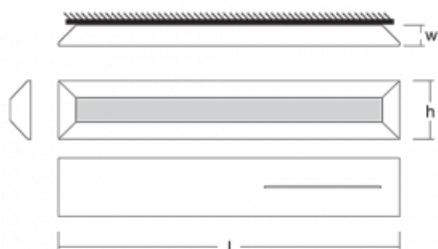

Technický výkres

Typ montáže	Nástěnné
Typ vyzařování	Nepřímé
Tvar svítidla	Hranaté
Barva svítidla	Stříbrná
Materiál	Hliník
Životnost	L80/B20 50 000 hodin
Záruka	5 let
Popis svítidla	Svítidlo nástěnné
Popis zboží	+USB drážka vlevo
Rozměry	1176 mm × 37 mm × 106 mm
Hmotnost	3.9 kg
Světelný zdroj	LED MODUL
Druh optiky	Opálový difusor
Světelný tok*	4740 lm
Teplota chromatičnosti	4000 K studená bílá
Měrný výkon	123 lm/W
MacAdam zdroje	3
Index podání barev	80
UGR max. X=4H Y=8H, ρ=70,50,20	10
Příkon svítidla*	38.6 W
Zapojení svítidla	ON/OFF
Elektrické napětí	220-240V
Frekvence	50/60Hz

CE IP 20

*±10 %