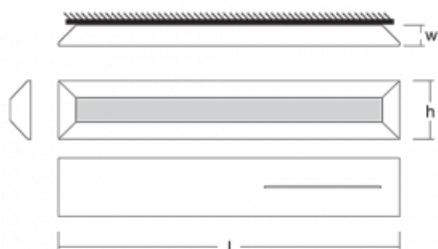

Svítidlo

Ilbi+

109-331K-40GEE/840, B

Když se spojí maximální užitek s minimalistickým designem Matúše Opálky, získáte osvětlení rodiny Ilbi+. To jsme navíc doplnili o duální funkci. Kromě toho, že prostor nepřímo osvětluje, tak přes integrované USB nabíjí elektronická zařízení a funguje jako závěsný systém, do kterého vložíte háčky, úchyty či poličky. Na svítidlo pověsíte oblečení, odložíte knihu, zavěsíte kuchyňské náčiní, odložíte ručník či jiné každodenní potřeby. Svítidlo Ilbi+ se tak hodí do hotelů, domácností, zasedacích místností a díky variantě krytí IP44 také do wellness center, koupelen a šaten bazénů.

Design Matúš Opálka

Technický výkres

Typ montáže	Nástěnné
Typ vyzařování	Nepřímé
Tvar svítidla	Hranaté
Barva svítidla	Černá
Materiál	Hliník
Životnost	L80/B20 50 000 hodin
Záruka	5 let
Popis svítidla	Svítidlo nástěnné
Popis zboží	+USB drážka vlevo
Rozměry	1176 mm × 37 mm × 106 mm
Hmotnost	3.9 kg
Světelný zdroj	LED MODUL
Druh optiky	Opálový difusor
Světelný tok*	4740 lm
Teplota chromatičnosti	4000 K studená bílá
Měrný výkon	123 lm/W
MacAdam zdroje	3
Index podání barev	80
UGR max. X=4H Y=8H, ρ=70,50,20	10
Příkon svítidla*	38.6 W
Zapojení svítidla	ON/OFF
Elektrické napětí	220-240V
Frekvence	50/60Hz