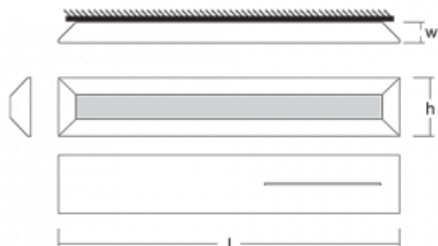

Design Matúš Opálka

**Technický výkres**

Typ montáže	Nástěnné
Typ vyzařování	Nepřímé
Tvar svítidla	Hranaté
Barva svítidla	Stříbrná
Materiál	Hliník
Životnost	L80/B20 50 000 hodin
Záruka	5 let
Popis svítidla	Svítidlo nástěnné
Popis zboží	+USB drážka vlevo
Rozměry	1176 mm × 37 mm × 106 mm
Hmotnost	3.9 kg
Světelný zdroj	LED MODUL
Druh optiky	Opálový difusor
Světelný tok*	4530 lm
Teplota chromatičnosti	3000 K teplá bílá
Měrný výkon	117 lm/W
MacAdam zdroje	3
Index podání barev	80
UGR max. X=4H Y=8H, ρ=70,50,20	10
Příkon svítidla*	38.6 W
Zapojení svítidla	ON/OFF
Elektrické napětí	220-240V
Frekvence	50/60Hz