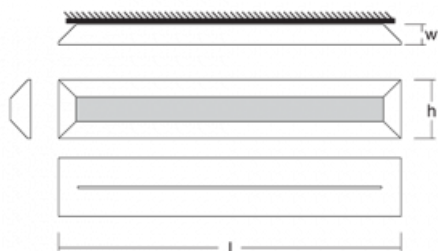

Svítidlo

Ilbi+

109-321K-20GEE/830, W

Když se spojí maximální užitek s minimalistickým designem Matúše Opálky, získáte osvětlení rodiny Ilbi+. To jsme navíc doplnili o duální funkci. Kromě toho, že prostor nepřímo osvětluje, tak přes integrované USB nabíjí elektronická zařízení a funguje jako závěsný systém, do kterého vložíte háčky, úchyty či poličky. Na svítidlo pověsíte oblečení, odložíte knihu, zavěsíte kuchyňské náčiní, odložíte ručník či jiné každodenní potřeby. Svítidlo Ilbi+ se tak hodí do hotelů, domácností, zasedacích místností a díky variantě krytí IP44 také do wellness center, koupelen a šaten bazénů.

Design Matúš Opálka

Technický výkres

Typ montáže	Nástěnné
Typ vyzařování	Nepřímé
Tvar svítidla	Hranaté
Barva svítidla	Bílá
Materiál	Hliník
Životnost	L80/B20 50 000 hodin
Záruka	60 měsíců
Popis svítidla	Svítidlo nástěnné
Rozměry	616 mm × 37 mm × 106 mm
Hmotnost	2 kg
Světelný zdroj	LED MODUL
Druh optiky	Opálový difusor
Světelný tok*	2260 lm ± 10 %
Teplota chromatičnosti	3000 K teplá bílá
Měrný výkon	117 lm/W
MacAdam zdroje	3
Index podání barev	80
UGR max. X=4H Y=8H, ρ=70,50,20	10
Příkon svítidla	19.3 W ± 10 %
Zapojení svítidla	Předřadník nestmívatelný
Elektrické napětí	220-240V
Frekvence	50/60Hz