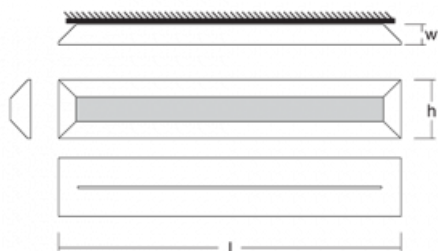

## Technický výkres

Typ montáže	Nástěnné
Typ vyzařování	Nepřímé
Tvar svítidla	Hranaté
Barva svítidla	Stříbrná
Materiál	Hliník
Životnost	L80/B20 50 000 hodin
Záruka	5 let
Popis svítidla	Svítidlo nástěnné
Rozměry	616 mm × 37 mm × 106 mm
Hmotnost	2 kg
Světelný zdroj	LED MODUL
Druh optiky	Opálový difusor
Světelný tok*	2260 lm
Teplota chromatičnosti	3000 K teplá bílá
Měrný výkon	117 lm/W
MacAdam zdroje	3
Index podání barev	80
UGR max. X=4H Y=8H, ρ=70,50,20	10
Příkon svítidla*	19.3 W
Zapojení svítidla	ON/OFF
Elektrické napětí	220-240V
Frekvence	50/60Hz