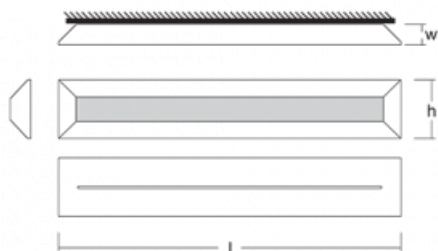

Svítidlo

Ilbi+

109-321K-20GEE/830, B

Když se spojí maximální užitek s minimalistickým designem Matúše Opálky, získáte osvětlení rodiny Ilbi+. To jsme navíc doplnili o duální funkci. Kromě toho, že prostor nepřímo osvětluje, tak přes integrované USB nabíjí elektronická zařízení a funguje jako závěsný systém, do kterého vložíte háčky, úchyty či poličky. Na svítidlo pověsíte oblečení, odložíte knihu, zavěsíte kuchyňské náčiní, odložíte ručník či jiné každodenní potřeby. Svítidlo Ilbi+ se tak hodí do hotelů, domácností, zasedacích místností a díky variantě krytí IP44 také do wellness center, koupelen a šaten bazénů.

Design Matúš Opálka

Technický výkres

Typ montáže	Nástěnné
Typ vyzařování	Nepřímé
Tvar svítidla	Hranaté
Barva svítidla	Černá
Materiál	Hliník
Životnost	L80/B20 50 000 hodin
Záruka	60 měsíců
Popis svítidla	Svítidlo nástěnné
Rozměry	616 mm × 37 mm × 106 mm
Hmotnost	2 kg
Světelný zdroj	LED MODUL
Druh optiky	Opálový difusor
Světelný tok*	2260 lm ± 10 %
Teplota chromatičnosti	3000 K teplá bílá
Měrný výkon	117 lm/W
MacAdam zdroje	3
Index podání barev	80
UGR max. X=4H Y=8H, ρ=70,50,20	10
Příkon svítidla	19.3 W ± 10 %
Zapojení svítidla	Předřadník nestmívatelný
Elektrické napětí	220-240V
Frekvence	50/60Hz