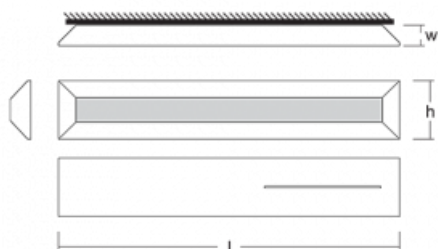

## Technický výkres

Typ montáže	Nástěnné
Typ vyzařování	Nepřímé
Tvar svítidla	Hranaté
Barva svítidla	Stříbrná
Materiál	Hliník
Životnost	L80/B20 50 000 hodin
Záruka	5 let
Popis svítidla	Svítidlo nástěnné
Popis zboží	drážka vpravo
Rozměry	896 mm × 37 mm × 106 mm
Hmotnost	2.8 kg
Světelný zdroj	LED MODUL
Druh optiky	Opálový difusor
Světelný tok*	3400 lm
Teplota chromatičnosti	3000 K teplá bílá
Měrný výkon	117 lm/W
MacAdam zdroje	3
Index podání barev	80
UGR max. X=4H Y=8H, ρ=70,50,20	10
Příkon svítidla*	29 W
Zapojení svítidla	ON/OFF
Elektrické napětí	220-240V
Frekvence	50/60Hz