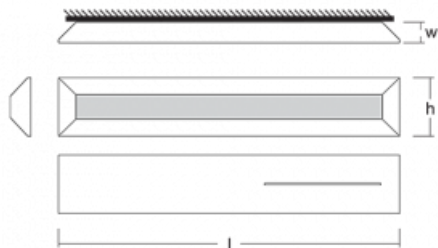

Svítidlo

Ilbi+

109-311K-23FJE/835, W

Když se spojí maximální užitek s minimalistickým designem Matúše Opálky, získáte osvětlení rodiny Ilbi+. To jsme navíc doplnili o duální funkci. Kromě toho, že prostor nepřímo osvětluje, tak přes integrované USB nabíjí elektronická zařízení a funguje jako závěsný systém, do kterého vložíte háčky, úchyty či poličky. Na svítidlo pověsíte oblečení, odložíte knihu, zavěsíte kuchyňské náčiní, odložíte ručník či jiné každodenní potřeby. Svítidlo Ilbi+ se tak hodí do hotelů, domácností, zasedacích místností a díky variantě krytí IP44 také do wellness center, koupelen a šaten bazénů.

Design Matúš Opálka

Technický výkres

Typ montáže	Nástěnné
Typ vyzařování	Nepřímé
Tvar svítidla	Hranaté
Barva svítidla	Bílá
Materiál	Hliník
Životnost	L80/B20 50 000 hodin
Záruka	60 měsíců
Popis svítidla	Svítidlo nástěnné
Popis zboží	drážka vpravo
Rozměry	1176 mm × 37 mm × 106 mm
Světelný zdroj	LED MODUL
Druh optiky	Opálový difusor
Světelný tok	3240 lm ± 10 %
Teplota chromatičnosti	3500 K neutrální bílá
Měrný výkon	61 lm/W
Index podání barev	80
UGR max. X=4H Y=8H, ρ=70,50,20	28.8
Příkon svítidla	53.1 W ± 10 %
Zapojení svítidla	Předřadník nestmívatelný
Elektrické napětí	220-240V
Frekvence	50/60Hz