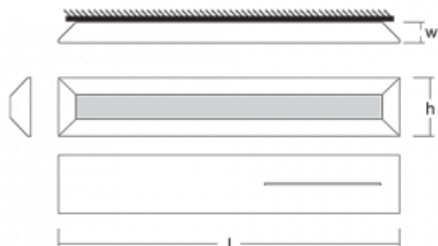

Svítidlo

Ilbi+

109-311K-23FJE/835, S

Když se spojí maximální užitek s minimalistickým designem Matúše Opálky, získáte osvětlení rodiny Ilbi+. To jsme navíc doplnili o duální funkci. Kromě toho, že prostor nepřímo osvětluje, tak přes integrované USB nabíjí elektronická zařízení a funguje jako závěsný systém, do kterého vložíte háčky, úchyty či poličky. Na svítidlo pověsíte oblečení, odložíte knihu, zavěsíte kuchyňské náčiní, odložíte ručník či jiné každodenní potřeby. Svítidlo Ilbi+ se tak hodí do hotelů, domácností, zasedacích místností a díky variantě krytí IP44 také do wellness center, koupelen a šaten bazénů.

Design Matúš Opálka

Technický výkres

Typ montáže	Nástěnné
Typ vyzařování	Nepřímé
Tvar svítidla	Hranaté
Barva svítidla	Stříbrná
Materiál	Hliník
Životnost	L80/B20 50 000 hodin
Záruka	5 let
Popis svítidla	Svítidlo nástěnné
Popis zboží	drážka vpravo
Rozměry	1176 mm × 37 mm × 106 mm
Světelný zdroj	LED MODUL
Druh optiky	Opálový difusor
Světelný tok*	3240 lm
Teplota chromatičnosti	3500 K neutrální bílá
Měrný výkon	61 lm/W
Index podání barev	80
UGR max. X=4H Y=8H, ρ=70,50,20	28.8
Příkon svítidla*	53.1 W
Zapojení svítidla	ON/OFF
Elektrické napětí	220-240V
Frekvence	50/60Hz