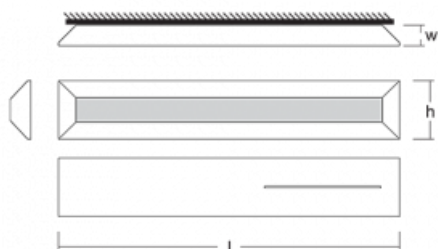

Svítidlo

Ilbi+

109-311K-18FIE/835, W

Když se spojí maximální užitek s minimalistickým designem Matúše Opálky, získáte osvětlení rodiny Ilbi+. To jsme navíc doplnili o duální funkci. Kromě toho, že prostor nepřímě osvětluje, tak přes integrované USB nabíjí elektronická zařízení a funguje jako závěsný systém, do kterého vložíte háčky, úchyty či poličky. Na svítidlo pověsíte oblečení, odložíte knihu, zavěsíte kuchyňské náčiní, odložíte ručník či jiné každodenní potřeby. Svítidlo Ilbi+ se tak hodí do hotelů, domácností, zasedacích místností a díky variantě krytí IP44 také do wellness center, koupelen a šaten bazénů.

Design Matúš Opálka

Technický výkres

Typ montáže	Nástěnné
Typ vyzařování	Nepřímé
Tvar svítidla	Hranaté
Barva svítidla	Bílá
Materiál	Hliník
Životnost	L80/B20 50 000 hodin
Záruka	5 let
Popis svítidla	Svítidlo nástěnné
Popis zboží	drážka vpravo
Rozměry	896 mm × 37 mm × 106 mm
Hmotnost	2.4 kg
Světelný zdroj	LED MODUL
Druh optiky	Opálový difusor
Světelný tok*	2500 lm
Teplota chromatičnosti	3500 K neutrální bílá
Měrný výkon	60 lm/W
Index podání barev	80
UGR max. X=4H Y=8H, ρ=70,50,20	28.8
Příkon svítidla*	41.6 W
Zapojení svítidla	ON/OFF
Elektrické napětí	220-240V
Frekvence	50/60Hz