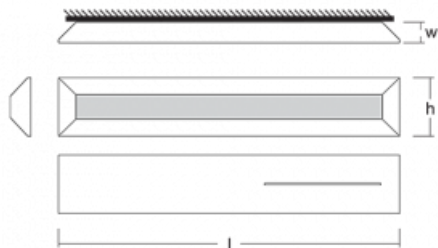

Svítidlo

Ilbi+

109-311K-18FIE/835, S

Když se spojí maximální užitek s minimalistickým designem Matúše Opálky, získáte osvětlení rodiny Ilbi+. To jsme navíc doplnili o duální funkci. Kromě toho, že prostor nepřímo osvětluje, tak přes integrované USB nabíjí elektronická zařízení a funguje jako závěsný systém, do kterého vložíte háčky, úchyty či poličky. Na svítidlo pověsíte oblečení, odložíte knihu, zavěsíte kuchyňské náčiní, odložíte ručník či jiné každodenní potřeby. Svítidlo Ilbi+ se tak hodí do hotelů, domácností, zasedacích místností a díky variantě krytí IP44 také do wellness center, koupelen a šaten bazénů.

Design Matúš Opálka

Technický výkres

Typ montáže	Nástěnné
Typ vyzařování	Nepřímé
Tvar svítidla	Hranaté
Barva svítidla	Stříbrná
Materiál	Hliník
Životnost	L80/B20 50 000 hodin
Záruka	5 let
Popis svítidla	Svítidlo nástěnné
Popis zboží	drážka vpravo
Rozměry	896 mm × 37 mm × 106 mm
Hmotnost	2.4 kg
Světelný zdroj	LED MODUL
Druh optiky	Opálový difusor
Světelný tok*	2500 lm
Teplota chromatičnosti	3500 K neutrální bílá
Měrný výkon	60 lm/W
Index podání barev	80
UGR max. X=4H Y=8H, ρ=70,50,20	28.8
Příkon svítidla*	41.6 W
Zapojení svítidla	ON/OFF
Elektrické napětí	220-240V
Frekvence	50/60Hz