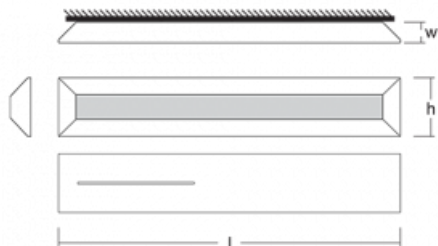

## Technický výkres

Typ montáže	Nástěnné
Typ vyzařování	Nepřímé
Tvar svítidla	Hranaté
Barva svítidla	Bílá
Materiál	Hliník
Životnost	L80/B20 50 000 hodin
Záruka	60 měsíců
Popis svítidla	Svítidlo nástěnné
Popis zboží	drážka vlevo
Rozměry	1176 mm × 37 mm × 106 mm
Hmotnost	3.3 kg
Světelný zdroj	LED MODUL
Druh optiky	Opálový difusor
Světelný tok	3240 lm ± 10 %
Teplota chromatičnosti	3500 K neutrální bílá
Měrný výkon	61 lm/W
Index podání barev	80
UGR max. X=4H Y=8H, ρ=70,50,20	28.8
Příkon svítidla	53.1 W ± 10 %
Zapojení svítidla	Předřadník nestmívatelný
Elektrické napětí	220-240V
Frekvence	50/60Hz