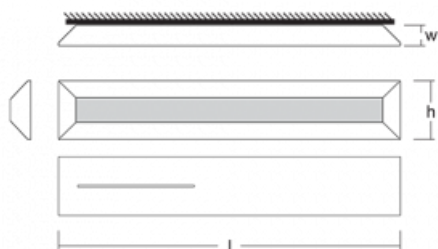

Svítidlo

Ilbi+

109-301K-23FJE/835, W

Když se spojí maximální užitek s minimalistickým designem Matúše Opálky, získáte osvětlení rodiny Ilbi+. To jsme navíc doplnili o duální funkci. Kromě toho, že prostor nepřímo osvětluje, tak přes integrované USB nabíjí elektronická zařízení a funguje jako závěsný systém, do kterého vložíte háčky, úchyty či poličky. Na svítidlo pověsíte oblečení, odložíte knihu, zavěsíte kuchyňské náčiní, odložíte ručník či jiné každodenní potřeby. Svítidlo Ilbi+ se tak hodí do hotelů, domácností, zasedacích místností a díky variantě krytí IP44 také do wellness center, koupelen a šaten bazénů.

Design Matúš Opálka

Technický výkres

Typ montáže	Nástěnné
Typ vyzařování	Nepřímé
Tvar svítidla	Hranaté
Barva svítidla	Bílá
Materiál	Hliník
Životnost	L80/B20 50 000 hodin
Záruka	5 let
Popis svítidla	Svítidlo nástěnné
Popis zboží	drážka vlevo
Rozměry	1176 mm × 37 mm × 106 mm
Hmotnost	3.3 kg
Světelný zdroj	LED MODUL
Druh optiky	Opálový difusor
Světelný tok*	3240 lm
Teplota chromatičnosti	3500 K neutrální bílá
Měrný výkon	61 lm/W
Index podání barev	80
UGR max. X=4H Y=8H, ρ=70,50,20	28.8
Příkon svítidla*	53.1 W
Zapojení svítidla	ON/OFF
Elektrické napětí	220-240V
Frekvence	50/60Hz