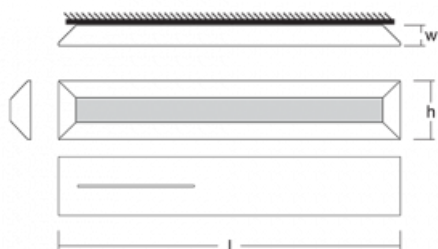

Svítidlo

Ilbi+

109-301K-23FJE/835, S

Když se spojí maximální užitek s minimalistickým designem Matúše Opálky, získáte osvětlení rodiny Ilbi+. To jsme navíc doplnili o duální funkci. Kromě toho, že prostor nepřímo osvětluje, tak přes integrované USB nabíjí elektronická zařízení a funguje jako závěsný systém, do kterého vložíte háčky, úchyty či poličky. Na svítidlo pověsíte oblečení, odložíte knihu, zavěsíte kuchyňské náčiní, odložíte ručník či jiné každodenní potřeby. Svítidlo Ilbi+ se tak hodí do hotelů, domácností, zasedacích místností a díky variantě krytí IP44 také do wellness center, koupelen a šaten bazénů.

Design Matúš Opálka

Technický výkres

Typ montáže	Nástěnné
Typ vyzařování	Nepřímé
Tvar svítidla	Hranaté
Barva svítidla	Stříbrná
Materiál	Hliník
Životnost	L80/B20 50 000 hodin
Záruka	60 měsíců
Popis svítidla	Svítidlo nástěnné
Popis zboží	drážka vlevo
Rozměry	1176 mm × 37 mm × 106 mm
Hmotnost	3.3 kg
Světelný zdroj	LED MODUL
Druh optiky	Opálový difusor
Světelný tok*	3240 lm ± 10 %
Teplota chromatičnosti	3500 K neutrální bílá
Měrný výkon	61 lm/W
Index podání barev	80
UGR max. X=4H Y=8H, ρ=70,50,20	28.8
Příkon svítidla	53.1 W ± 10 %
Zapojení svítidla	Předřadník nestmívatelný
Elektrické napětí	220-240V
Frekvence	50/60Hz