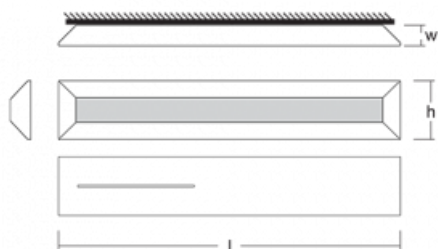

Svítidlo

Ilbi+

109-301K-23FJE/835, B

Když se spojí maximální užitek s minimalistickým designem Matúše Opálky, získáte osvětlení rodiny Ilbi+. To jsme navíc doplnili o duální funkci. Kromě toho, že prostor nepřímo osvětluje, tak přes integrované USB nabíjí elektronická zařízení a funguje jako závěsný systém, do kterého vložíte háčky, úchyty či poličky. Na svítidlo pověsíte oblečení, odložíte knihu, zavěsíte kuchyňské náčiní, odložíte ručník či jiné každodenní potřeby. Svítidlo Ilbi+ se tak hodí do hotelů, domácností, zasedacích místností a díky variantě krytí IP44 také do wellness center, koupelen a šaten bazénů.

Design Matúš Opálka

Technický výkres

Typ montáže	Nástěnné
Typ vyzařování	Nepřímé
Tvar svítidla	Hranaté
Barva svítidla	Černá
Materiál	Hliník
Životnost	L80/B20 50 000 hodin
Záruka	5 let
Popis svítidla	Svítidlo nástěnné
Popis zboží	drážka vlevo
Rozměry	1176 mm × 37 mm × 106 mm
Hmotnost	3.3 kg
Světelný zdroj	LED MODUL
Druh optiky	Opálový difusor
Světelný tok*	3240 lm
Teplota chromatičnosti	3500 K neutrální bílá
Měrný výkon	61 lm/W
Index podání barev	80
UGR max. X=4H Y=8H, ρ=70,50,20	28.8
Příkon svítidla*	53.1 W
Zapojení svítidla	ON/OFF
Elektrické napětí	220-240V
Frekvence	50/60Hz