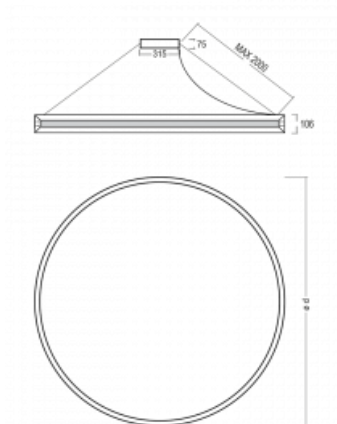

# Indi

108-561K-C6FZD/840, B

Svítidlo Indi, které navrhl Matúš Opálka, za svůj vzhled získalo řadu ocenění, jako například Red Dot Award, iF Design Award a German Design Award. Kruhové svítidlo s přímo-nepřímým vyzařováním o rozměrech od 1 do 4 metrů využijete, pokud hledáte osvětlení pro zasedací místnosti, všechny typy chodeb, haly a konferenční i společenské sály. Díky nepřímému vyzařování do dvou stran vzniká příjemné měkké světlo s nastavitelnou intenzitou.

## Technický výkres

|                                   |                      |
|-----------------------------------|----------------------|
| Typ montáže                       | Závěsné              |
| Typ vyzařování                    | Přímo-nepřímé        |
| Tvar svítidla                     | Kruhové              |
| Barva svítidla                    | Černá                |
| Materiál                          | Hliník               |
| Životnost                         | L80/B20 50 000 hodin |
| Záruka                            | 60 měsíců            |
| Popis svítidla                    | Svítidlo závěsné     |
| Rozměry                           | ø 4000 mm × 106 mm   |
| Hmotnost                          | 33.5 kg              |
| Světelný zdroj                    | LED MODUL            |
| Druh optiky                       | Opálový difusor      |
| Světelný tok*                     | 33580 lm ± 10 %      |
| Teplota chromatičnosti            | 4000 K studená bílá  |
| Měrný výkon                       | 87 lm/W              |
| Index podání barev                | 80                   |
| UGR max. X=4H<br>Y=8H, ρ=70,50,20 | 20.1                 |
| Příkon svítidla                   | 384 W ± 10 %         |
| Zapojení svítidla                 | Stmívatelné DALI     |
| Elektrické napětí                 | 220-240V             |
| Frekvence                         | 50/60Hz              |