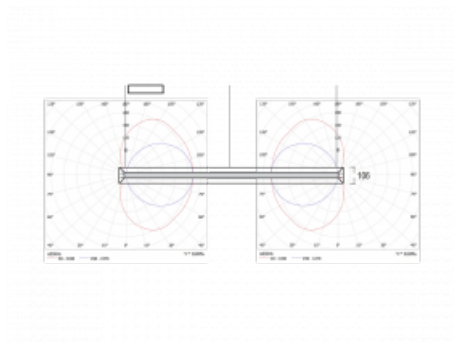

Svítidlo

Indi

108-561K-C6FZD/830, W

Svítidlo Indi, které navrhl Matúš Opálka, za svůj vzhled získalo řadu ocenění, jako například Red Dot Award, iF Design Award a German Design Award. Kruhové svítidlo s přímo-nepřímým vyzařováním o rozměrech od 1 do 4 metrů využijete, pokud hledáte osvětlení pro zasedací místnosti, všechny typy chodeb, haly a konferenční i společenské sály. Díky nepřímému vyzařování do dvou stran vzniká příjemné měkké světlo s nastavitelnou intenzitou.

Design Matúš Opálka

Technický výkres

Typ montáže	Závěsné
Typ vyzařování	Přímo-nepřímé
Tvar svítidla	Kruhové
Barva svítidla	Bílá
Materiál	Hliník
Životnost	L80/B20 50 000 hodin
Záruka	5 let
Popis svítidla	Svítidlo závěsné
Rozměry	ø 4000 mm × 106 mm
Hmotnost	34.3 kg
Světelný zdroj	LED MODUL
Druh optiky	Opálový difusor
Světelný tok*	32000 lm
Teplota chromatičnosti	3000 K teplá bílá
Měrný výkon	83 lm/W
Index podání barev	80
UGR max. X=4H Y=8H, ρ=70,50,20	20
Příkon svítidla*	384 W
Zapojení svítidla	DALI
Elektrické napětí	220-240V
Frekvence	50/60Hz

⊕ CE IP 20

*±10 %

Křivka

Ke stažení[Montážní návod](#)[Fotografie](#)

Příslušenství

108-0004
stahovací pás pro
kruhová svítidla INDI