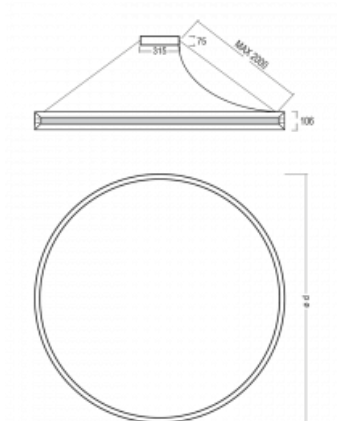

Svítidlo

Indi

108-561K-C6FZD/830, W

Svítidlo Indi, které navrhl Matúš Opálka, za svůj vzhled získalo řadu ocenění, jako například Red Dot Award, iF Design Award a German Design Award. Kruhové svítidlo s přímo-nepřímým vyzařováním o rozměrech od 1 do 4 metrů využijete, pokud hledáte osvětlení pro zasedací místnosti, všechny typy chodeb, haly a konferenční i společenské sály. Díky nepřímému vyzařování do dvou stran vzniká příjemné měkké světlo s nastavitelnou intenzitou.

Design Matúš Opálka

Technický výkres

Typ montáže	Závěsné
Typ vyzařování	Přímo-nepřímé
Tvar svítidla	Kruhové
Barva svítidla	Bílá
Materiál	Hliník
Životnost	L80/B20 50 000 hodin
Záruka	5 let
Popis svítidla	Svítidlo závěsné
Rozměry	ø 4000 mm × 106 mm
Hmotnost	34.3 kg
Světelný zdroj	LED MODUL
Druh optiky	Opálový difusor
Světelný tok*	32000 lm
Teplota chromatičnosti	3000 K teplá bílá
Měrný výkon	83 lm/W
Index podání barev	80
UGR max. X=4H Y=8H, ρ=70,50,20	20
Příkon svítidla*	384 W
Zapojení svítidla	DALI
Elektrické napětí	220-240V
Frekvence	50/60Hz

⊕ CE IP 20

*±10 %

Křivka

Ke stažení[Montážní návod](#)[Fotografie](#)

Příslušenství

108-0004
stahovací pás pro
kruhová svítidla INDI