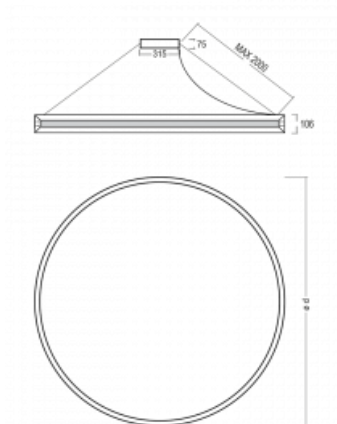

Svítidlo

Indi

108-541K-95FZD/830, W

Svítidlo Indi, které navrhl Matúš Opálka, za svůj vzhled získalo řadu ocenění, jako například Red Dot Award, iF Design Award a German Design Award. Kruhové svítidlo s přímo-nepřímým vyzařováním o rozměrech od 1 do 4 metrů využijete, pokud hledáte osvětlení pro zasedací místnosti, všechny typy chodeb, haly a konferenční i společenské sály. Díky nepřímému vyzařování do dvou stran vzniká příjemné měkké světlo s nastavitelnou intenzitou.

Design Matúš Opálka

Technický výkres

Typ montáže	Závěsné
Typ vyzařování	Přímo-nepřímé
Tvar svítidla	Kruhové
Barva svítidla	Bílá
Materiál	Hliník
Životnost	L80/B20 50 000 hodin
Záruka	60 měsíců
Popis svítidla	Svítidlo závěsné
Rozměry	ø 3012 mm × 106 mm
Hmotnost	22.8 kg
Světelný zdroj	LED MODUL
Druh optiky	Opálový difusor
Světelný tok*	24000 lm ± 10 %
Teplota chromatičnosti	3000 K teplá bílá
Měrný výkon	83 lm/W
Index podání barev	80
UGR max. X=4H Y=8H, ρ=70,50,20	19.9
Příkon svítidla	288 W ± 10 %
Zapojení svítidla	Stmívatelné DALI
Elektrické napětí	220-240V
Frekvence	50/60Hz

⊕ CE IP 20

Křivka

Ke stažení[Montážní návod](#)[Fotografie](#)

Příslušenství

108-0004
stahovací pás pro
kruhová svítidla INDI