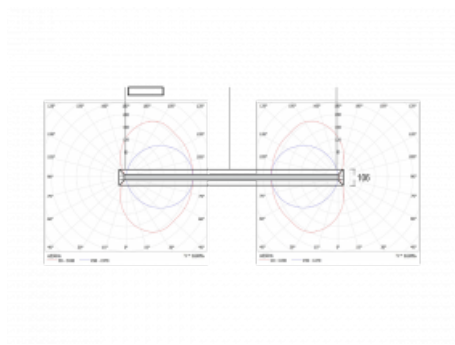

Svítidlo

Indi

108-541K-95FZD/830, W

Svítidlo Indi, které navrhl Matúš Opálka, za svůj vzhled získalo řadu ocenění, jako například Red Dot Award, iF Design Award a German Design Award. Kruhové svítidlo s přímo-nepřímým vyzařováním o rozměrech od 1 do 4 metrů využijete, pokud hledáte osvětlení pro zasedací místnosti, všechny typy chodeb, haly a konferenční i společenské sály. Díky nepřímému vyzařování do dvou stran vzniká příjemné měkké světlo s nastavitelnou intenzitou.

Design Matúš Opálka

Technický výkres

Typ montáže	Závěsné
Typ vyzařování	Přímo-nepřímé
Tvar svítidla	Kruhové
Barva svítidla	Bílá
Materiál	Hliník
Životnost	L80/B20 50 000 hodin
Záruka	60 měsíců
Popis svítidla	Svítidlo závěsné
Rozměry	ø 3012 mm × 106 mm
Hmotnost	22.8 kg
Světelný zdroj	LED MODUL
Druh optiky	Opálový difusor
Světelný tok*	24000 lm ± 10 %
Teplota chromatičnosti	3000 K teplá bílá
Měrný výkon	83 lm/W
Index podání barev	80
UGR max. X=4H Y=8H, ρ=70,50,20	19.9
Příkon svítidla	288 W ± 10 %
Zapojení svítidla	Stmívatelné DALI
Elektrické napětí	220-240V
Frekvence	50/60Hz

⊕ CE IP 20

Křivka

Ke stažení[Montážní návod](#)[Fotografie](#)

Příslušenství

108-0004
stahovací pás pro
kruhová svítidla INDI