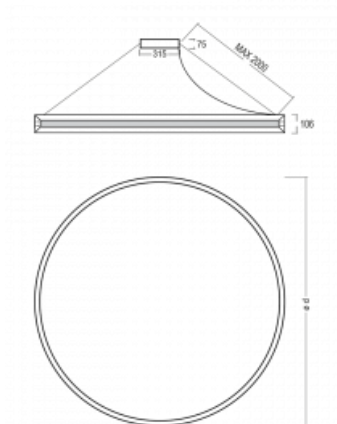

Svítidlo

Indi

108-541K-95FZD/830, S

Svítidlo Indi, které navrhl Matúš Opálka, za svůj vzhled získalo řadu ocenění, jako například Red Dot Award, iF Design Award a German Design Award. Kruhové svítidlo s přímo-nepřímým vyzařováním o rozměrech od 1 do 4 metrů využijete, pokud hledáte osvětlení pro zasedací místnosti, všechny typy chodeb, haly a konferenční i společenské sály. Díky nepřímému vyzařování do dvou stran vzniká příjemné měkké světlo s nastavitelnou intenzitou.

Design Matúš Opálka

Technický výkres

Typ montáže	Závěsné
Typ vyzařování	Přímo-nepřímé
Tvar svítidla	Kruhové
Barva svítidla	Stříbrná
Materiál	Hliník
Životnost	L80/B20 50 000 hodin
Záruka	5 let
Popis svítidla	Svítidlo závěsné
Rozměry	ø 3012 mm × 106 mm
Hmotnost	22.8 kg
Světelný zdroj	LED MODUL
Druh optiky	Opálový difusor
Světelný tok*	24000 lm
Teplota chromatičnosti	3000 K teplá bílá
Měrný výkon	83 lm/W
Index podání barev	80
UGR max. X=4H Y=8H, ρ=70,50,20	19.9
Příkon svítidla*	288 W
Zapojení svítidla	DALI
Elektrické napětí	220-240V
Frekvence	50/60Hz

⊥ CE IP 20

*±10 %

Křivka

Ke stažení[Montážní návod](#)[Fotografie](#)

Příslušenství

108-0004
stahovací pás pro
kruhová svítidla INDI