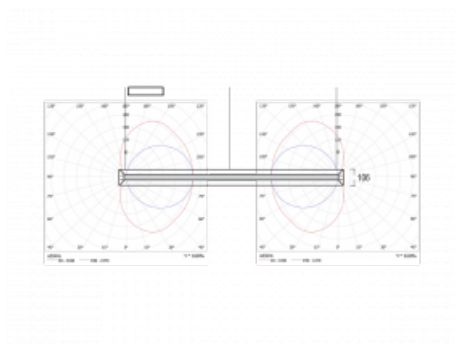

Svítidlo

Indi

108-541K-95FZD/830, S

Svítidlo Indi, které navrhl Matúš Opálka, za svůj vzhled získalo řadu ocenění, jako například Red Dot Award, iF Design Award a German Design Award. Kruhové svítidlo s přímo-nepřímým vyzařováním o rozměrech od 1 do 4 metrů využijete, pokud hledáte osvětlení pro zasedací místnosti, všechny typy chodeb, haly a konferenční i společenské sály. Díky nepřímému vyzařování do dvou stran vzniká příjemné měkké světlo s nastavitelnou intenzitou.

Design Matúš Opálka

Technický výkres

Typ montáže	Závěsné
Typ vyzařování	Přímo-nepřímé
Tvar svítidla	Kruhové
Barva svítidla	Stříbrná
Materiál	Hliník
Životnost	L80/B20 50 000 hodin
Záruka	5 let
Popis svítidla	Svítidlo závěsné
Rozměry	ø 3012 mm × 106 mm
Hmotnost	22.8 kg
Světelný zdroj	LED MODUL
Druh optiky	Opálový difusor
Světelný tok*	24000 lm
Teplota chromatičnosti	3000 K teplá bílá
Měrný výkon	83 lm/W
Index podání barev	80
UGR max. X=4H Y=8H, ρ=70,50,20	19.9
Příkon svítidla*	288 W
Zapojení svítidla	DALI
Elektrické napětí	220-240V
Frekvence	50/60Hz

⊥ CE IP 20

*±10 %

Křivka

Ke stažení[Montážní návod](#)[Fotografie](#)

Příslušenství

108-0004
stahovací pás pro
kruhová svítidla INDI