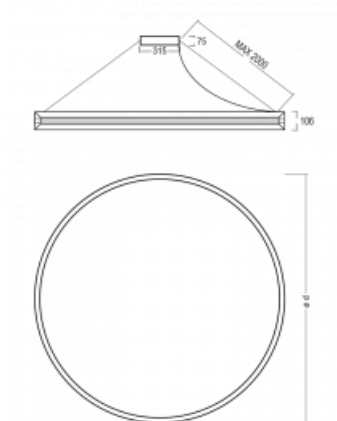

Svítidlo

Indi

108-531K-77FZD/840, W

Svítidlo Indi, které navrhl Matúš Opálka, za svůj vzhled získalo řadu ocenění, jako například Red Dot Award, iF Design Award a German Design Award. Kruhové svítidlo s přímo-nepřímým vyzařováním o rozměrech od 1 do 4 metrů využijete, pokud hledáte osvětlení pro zasedací místnosti, všechny typy chodeb, haly a konferenční i společenské sály. Díky nepřímému vyzařování do dvou stran vzniká příjemné měkké světlo s nastavitelnou intenzitou.

Design Matúš Opálka

Technický výkres

Typ montáže	Závěsné
Typ vyzařování	Přímo-nepřímé
Tvar svítidla	Kruhové
Barva svítidla	Bílá
Materiál	Hliník
Životnost	L80/B20 50 000 hodin
Záruka	5 let
Popis svítidla	Svítidlo závěsné
Rozměry	ø 2466 mm × 106 mm
Hmotnost	19.5 kg
Světelný zdroj	LED MODUL
Druh optiky	Opálový difusor
Světelný tok*	20820 lm
Teplota chromatičnosti	4000 K studená bílá
Měrný výkon	87 lm/W
Index podání barev	80
UGR max. X=4H Y=8H, ρ=70,50,20	20.1
Příkon svítidla*	238 W
Zapojení svítidla	DALI
Elektrické napětí	220-240V
Frekvence	50/60Hz

⊕ CE IP 20

*±10 %

Křivka

Ke stažení[Montážní návod](#)[Fotografie](#)

Příslušenství

108-0004
stahovací pás pro
kruhová svítidla INDI