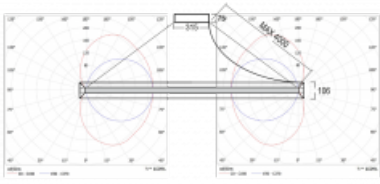

Svítidlo

Indi

108-531K-77FZD/840, W

Svítidlo Indi, které navrhl Matúš Opálka, za svůj vzhled získalo řadu ocenění, jako například Red Dot Award, iF Design Award a German Design Award. Kruhové svítidlo s přímo-nepřímým vyzařováním o rozměrech od 1 do 4 metrů využijete, pokud hledáte osvětlení pro zasedací místnosti, všechny typy chodeb, haly a konferenční i společenské sály. Díky nepřímému vyzařování do dvou stran vzniká příjemné měkké světlo s nastavitelnou intenzitou.

Design Matúš Opálka

Technický výkres

Typ montáže	Závěsné
Typ vyzařování	Přímo-nepřímé
Tvar svítidla	Kruhové
Barva svítidla	Bílá
Materiál	Hliník
Životnost	L80/B20 50 000 hodin
Záruka	5 let
Popis svítidla	Svítidlo závěsné
Rozměry	ø 2466 mm × 106 mm
Hmotnost	19.5 kg
Světelný zdroj	LED MODUL
Druh optiky	Opálový difusor
Světelný tok*	20820 lm
Teplota chromatičnosti	4000 K studená bílá
Měrný výkon	87 lm/W
Index podání barev	80
UGR max. X=4H Y=8H, ρ=70,50,20	20.1
Příkon svítidla*	238 W
Zapojení svítidla	DALI
Elektrické napětí	220-240V
Frekvence	50/60Hz

⊕ CE IP 20

*±10 %

Křivka

Ke stažení[Montážní návod](#)[Fotografie](#)

Příslušenství

108-0004
stahovací pás pro
kruhová svítidla INDI