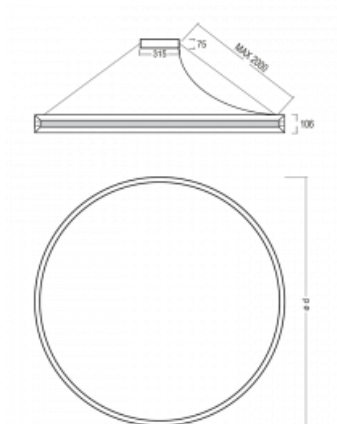

Svítidlo

Indi

108-531K-77FZD/840, W

Svítidlo Indi, které navrhl Matúš Opálka, za svůj vzhled získalo řadu ocenění, jako například Red Dot Award, iF Design Award a German Design Award. Kruhové svítidlo s přímo-nepřímým vyzařováním o rozměrech od 1 do 4 metrů využijete, pokud hledáte osvětlení pro zasedací místnosti, všechny typy chodeb, haly a konferenční i společenské sály. Díky nepřímému vyzařování do dvou stran vzniká příjemné měkké světlo s nastavitelnou intenzitou.

Design Matúš Opálka

Technický výkres

Typ montáže	Závěsné
Typ vyzařování	Přímo-nepřímé
Tvar svítidla	Kruhové
Barva svítidla	Bílá
Materiál	Hliník
Životnost	L80/B20 50 000 hodin
Záruka	60 měsíců
Popis svítidla	Svítidlo závěsné
Rozměry	ø 2466 mm × 106 mm
Hmotnost	19.5 kg
Světelný zdroj	LED MODUL
Druh optiky	Opálový difusor
Světelný tok*	20820 lm ± 10 %
Teplota chromatičnosti	4000 K studená bílá
Měrný výkon	87 lm/W
Index podání barev	80
UGR max. X=4H Y=8H, ρ=70,50,20	20.1
Příkon svítidla	238 W ± 10 %
Zapojení svítidla	Stmívatelné DALI
Elektrické napětí	220-240V
Frekvence	50/60Hz