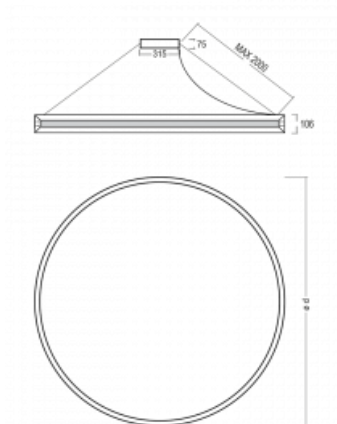

Svítidlo

Indi

108-531K-77FZD/840, S

Svítidlo Indi, které navrhl Matúš Opálka, za svůj vzhled získalo řadu ocenění, jako například Red Dot Award, iF Design Award a German Design Award. Kruhové svítidlo s přímo-nepřímým vyzařováním o rozměrech od 1 do 4 metrů využijete, pokud hledáte osvětlení pro zasedací místnosti, všechny typy chodeb, haly a konferenční i společenské sály. Díky nepřímému vyzařování do dvou stran vzniká příjemné měkké světlo s nastavitelnou intenzitou.

Design Matúš Opálka

Technický výkres

Typ montáže	Závěsné
Typ vyzařování	Přímo-nepřímé
Tvar svítidla	Kruhové
Barva svítidla	Stříbrná
Materiál	Hliník
Životnost	L80/B20 50 000 hodin
Záruka	60 měsíců
Popis svítidla	Svítidlo závěsné
Rozměry	ø 2466 mm × 106 mm
Hmotnost	19.5 kg
Světelný zdroj	LED MODUL
Druh optiky	Opálový difusor
Světelný tok	20820 lm ± 10 %
Teplota chromatičnosti	4000 K studená bílá
Měrný výkon	87 lm/W
Index podání barev	80
UGR max. X=4H Y=8H, ρ=70,50,20	20.1
Příkon svítidla	238 W ± 10 %
Zapojení svítidla	Stmívatelné DALI
Elektrické napětí	220-240V
Frekvence	50/60Hz

⊕ CE IP 20

Křivka

Ke stažení

Montážní návod

Fotografie

Příslušenství

108-0004
stahovací pás pro
kruhová svítidla INDI