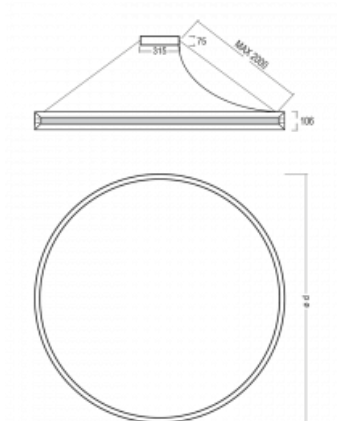

Svítidlo

Indi

108-531K-77FZD/830, W

Svítidlo Indi, které navrhl Matúš Opálka, za svůj vzhled získalo řadu ocenění, jako například Red Dot Award, iF Design Award a German Design Award. Kruhové svítidlo s přímo-nepřímým vyzařováním o rozměrech od 1 do 4 metrů využijete, pokud hledáte osvětlení pro zasedací místnosti, všechny typy chodeb, haly a konferenční i společenské sály. Díky nepřímému vyzařování do dvou stran vzniká příjemné měkké světlo s nastavitelnou intenzitou.

Design Matúš Opálka

Technický výkres

Typ montáže	Závěsné
Typ vyzařování	Přímo-nepřímé
Tvar svítidla	Kruhové
Barva svítidla	Bílá
Materiál	Hliník
Životnost	L80/B20 50 000 hodin
Záruka	5 let
Popis svítidla	Svítidlo závěsné
Rozměry	ø 2466 mm × 106 mm
Hmotnost	19.5 kg
Světelný zdroj	LED MODUL
Druh optiky	Opálový difusor
Světelný tok*	19840 lm
Teplota chromatičnosti	3000 K teplá bílá
Měrný výkon	83 lm/W
Index podání barev	80
UGR max. X=4H Y=8H, ρ=70,50,20	19.9
Příkon svítidla*	238 W
Zapojení svítidla	DALI
Elektrické napětí	220-240V
Frekvence	50/60Hz

 CE IP 20

*±10 %

Křivka

Ke stažení[Montážní návod](#)[Fotografie](#)

Příslušenství

108-0004
stahovací pás pro
kruhová svítidla INDI