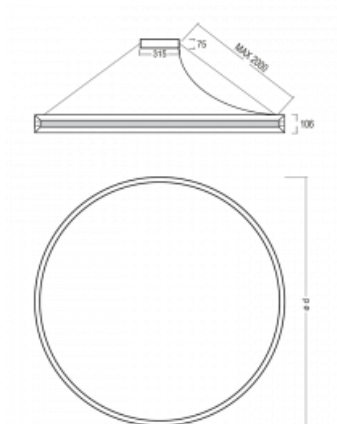

Svítidlo

Indi

108-531K-77FZD/830, S

Svítidlo Indi, které navrhl Matúš Opálka, za svůj vzhled získalo řadu ocenění, jako například Red Dot Award, iF Design Award a German Design Award. Kruhové svítidlo s přímo-nepřímým vyzařováním o rozměrech od 1 do 4 metrů využijete, pokud hledáte osvětlení pro zasedací místnosti, všechny typy chodeb, haly a konferenční i společenské sály. Díky nepřímému vyzařování do dvou stran vzniká příjemné měkké světlo s nastavitelnou intenzitou.

Design Matúš Opálka

Technický výkres

Typ montáže	Závěsné
Typ vyzařování	Přímo-nepřímé
Tvar svítidla	Kruhové
Barva svítidla	Stříbrná
Materiál	Hliník
Životnost	L80/B20 50 000 hodin
Záruka	5 let
Popis svítidla	Svítidlo závěsné
Rozměry	ø 2466 mm × 106 mm
Hmotnost	19.5 kg
Světelný zdroj	LED MODUL
Druh optiky	Opálový difusor
Světelný tok*	19840 lm
Teplota chromatičnosti	3000 K teplá bílá
Měrný výkon	83 lm/W
Index podání barev	80
UGR max. X=4H Y=8H, ρ=70,50,20	19.9
Příkon svítidla*	238 W
Zapojení svítidla	DALI
Elektrické napětí	220-240V
Frekvence	50/60Hz

 CE IP 20

*±10 %

Křivka

Ke stažení[Montážní návod](#)[Fotografie](#)

Příslušenství

108-0004
stahovací pás pro
kruhová svítidla INDI