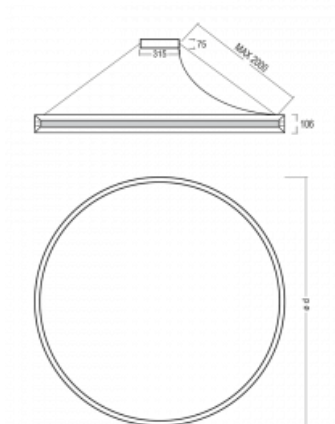

Svítidlo

Indi

108-531K-77FZD/830, S

Svítidlo Indi, které navrhl Matúš Opálka, za svůj vzhled získalo řadu ocenění, jako například Red Dot Award, iF Design Award a German Design Award. Kruhové svítidlo s přímo-nepřímým vyzařováním o rozměrech od 1 do 4 metrů využijete, pokud hledáte osvětlení pro zasedací místnosti, všechny typy chodeb, haly a konferenční i společenské sály. Díky nepřímému vyzařování do dvou stran vzniká příjemné měkké světlo s nastavitelnou intenzitou.

Design Matúš Opálka

Technický výkres

Typ montáže	Závěsné
Typ vyzařování	Přímo-nepřímé
Tvar svítidla	Kruhové
Barva svítidla	Stříbrná
Materiál	Hliník
Životnost	L80/B20 50 000 hodin
Záruka	60 měsíců
Popis svítidla	Svítidlo závěsné
Rozměry	ø 2466 mm × 106 mm
Hmotnost	19.5 kg
Světelný zdroj	LED MODUL
Druh optiky	Opálový difusor
Světelný tok*	19840 lm ± 10 %
Teplota chromatičnosti	3000 K teplá bílá
Měrný výkon	83 lm/W
Index podání barev	80
UGR max. X=4H Y=8H, ρ=70,50,20	19.9
Příkon svítidla	238 W ± 10 %
Zapojení svítidla	Stmívatelné DALI
Elektrické napětí	220-240V
Frekvence	50/60Hz

⊕ CE IP 20

Křivka

Ke stažení[Montážní návod](#)[Fotografie](#)

Příslušenství

108-0004
stahovací pás pro
kruhová svítidla INDI