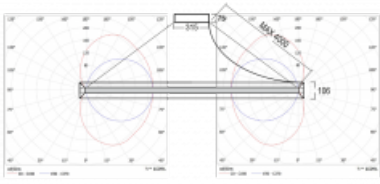

Svítidlo

Indi

108-531K-77FZD/830, S

Svítidlo Indi, které navrhl Matúš Opálka, za svůj vzhled získalo řadu ocenění, jako například Red Dot Award, iF Design Award a German Design Award. Kruhové svítidlo s přímo-nepřímým vyzařováním o rozměrech od 1 do 4 metrů využijete, pokud hledáte osvětlení pro zasedací místnosti, všechny typy chodeb, haly a konferenční i společenské sály. Díky nepřímému vyzařování do dvou stran vzniká příjemné měkké světlo s nastavitelnou intenzitou.

Design Matúš Opálka

Technický výkres

Typ montáže	Závěsné
Typ vyzařování	Přímo-nepřímé
Tvar svítidla	Kruhové
Barva svítidla	Stříbrná
Materiál	Hliník
Životnost	L80/B20 50 000 hodin
Záruka	5 let
Popis svítidla	Svítidlo závěsné
Rozměry	ø 2466 mm × 106 mm
Hmotnost	19.5 kg
Světelný zdroj	LED MODUL
Druh optiky	Opálový difusor
Světelný tok*	19840 lm
Teplota chromatičnosti	3000 K teplá bílá
Měrný výkon	83 lm/W
Index podání barev	80
UGR max. X=4H Y=8H, ρ=70,50,20	19.9
Příkon svítidla*	238 W
Zapojení svítidla	DALI
Elektrické napětí	220-240V
Frekvence	50/60Hz

 CE IP 20

*±10 %

Křivka

Ke stažení[Montážní návod](#)[Fotografie](#)

Příslušenství

108-0004
stahovací pás pro
kruhová svítidla INDI