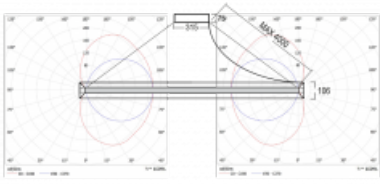

Svítidlo

Indi

108-531K-77FZD/830, S

Svítidlo Indi, které navrhl Matúš Opálka, za svůj vzhled získalo řadu ocenění, jako například Red Dot Award, iF Design Award a German Design Award. Kruhové svítidlo s přímo-nepřímým vyzařováním o rozměrech od 1 do 4 metrů využijete, pokud hledáte osvětlení pro zasedací místnosti, všechny typy chodeb, haly a konferenční i společenské sály. Díky nepřímému vyzařování do dvou stran vzniká příjemné měkké světlo s nastavitelnou intenzitou.

Design Matúš Opálka

Technický výkres

Typ montáže	Závěsné
Typ vyzařování	Přímo-nepřímé
Tvar svítidla	Kruhové
Barva svítidla	Stříbrná
Materiál	Hliník
Životnost	L80/B20 50 000 hodin
Záruka	60 měsíců
Popis svítidla	Svítidlo závěsné
Rozměry	ø 2466 mm × 106 mm
Hmotnost	19.5 kg
Světelný zdroj	LED MODUL
Druh optiky	Opálový difusor
Světelný tok*	19840 lm ± 10 %
Teplota chromatičnosti	3000 K teplá bílá
Měrný výkon	83 lm/W
Index podání barev	80
UGR max. X=4H Y=8H, ρ=70,50,20	19.9
Příkon svítidla	238 W ± 10 %
Zapojení svítidla	Stmívatelné DALI
Elektrické napětí	220-240V
Frekvence	50/60Hz

⊕ CE IP 20

Křivka

Ke stažení[Montážní návod](#)[Fotografie](#)

Příslušenství

108-0004
stahovací pás pro
kruhová svítidla INDI