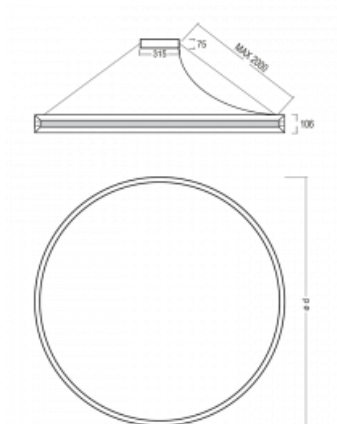

Svítidlo

Indi

108-531K-77FZD/830, B

Svítidlo Indi, které navrhl Matúš Opálka, za svůj vzhled získalo řadu ocenění, jako například Red Dot Award, iF Design Award a German Design Award. Kruhové svítidlo s přímo-nepřímým vyzařováním o rozměrech od 1 do 4 metrů využijete, pokud hledáte osvětlení pro zasedací místnosti, všechny typy chodeb, haly a konferenční i společenské sály. Díky nepřímému vyzařování do dvou stran vzniká příjemné měkké světlo s nastavitelnou intenzitou.

Design Matúš Opálka

Technický výkres

Typ montáže	Závěsné
Typ vyzařování	Přímo-nepřímé
Tvar svítidla	Kruhové
Barva svítidla	Černá
Materiál	Hliník
Životnost	L80/B20 50 000 hodin
Záruka	5 let
Popis svítidla	Svítidlo závěsné
Rozměry	ø 2466 mm × 106 mm
Hmotnost	19.5 kg
Světelný zdroj	LED MODUL
Druh optiky	Opálový difusor
Světelný tok*	19840 lm
Teplota chromatičnosti	3000 K teplá bílá
Měrný výkon	83 lm/W
Index podání barev	80
UGR max. X=4H Y=8H, ρ=70,50,20	19.9
Příkon svítidla*	238 W
Zapojení svítidla	DALI
Elektrické napětí	220-240V
Frekvence	50/60Hz

IP 20

*±10 %

Křivka

Ke stažení[Montážní návod](#)[Fotografie](#)

Příslušenství

108-0004
stahovací pás pro
kruhová svítidla INDI