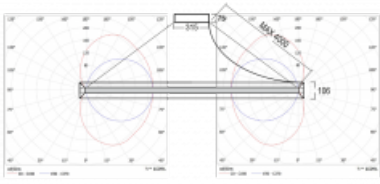

Svítidlo

Indi

108-531K-77FZD/830, B

Svítidlo Indi, které navrhl Matúš Opálka, za svůj vzhled získalo řadu ocenění, jako například Red Dot Award, iF Design Award a German Design Award. Kruhové svítidlo s přímo-nepřímým vyzařováním o rozměrech od 1 do 4 metrů využijete, pokud hledáte osvětlení pro zasedací místnosti, všechny typy chodeb, haly a konferenční i společenské sály. Díky nepřímému vyzařování do dvou stran vzniká příjemné měkké světlo s nastavitelnou intenzitou.

Design Matúš Opálka

Technický výkres

Typ montáže	Závěsné
Typ vyzařování	Přímo-nepřímé
Tvar svítidla	Kruhové
Barva svítidla	Černá
Materiál	Hliník
Životnost	L80/B20 50 000 hodin
Záruka	5 let
Popis svítidla	Svítidlo závěsné
Rozměry	ø 2466 mm × 106 mm
Hmotnost	19.5 kg
Světelný zdroj	LED MODUL
Druh optiky	Opálový difusor
Světelný tok*	19840 lm
Teplota chromatičnosti	3000 K teplá bílá
Měrný výkon	83 lm/W
Index podání barev	80
UGR max. X=4H Y=8H, ρ=70,50,20	19.9
Příkon svítidla*	238 W
Zapojení svítidla	DALI
Elektrické napětí	220-240V
Frekvence	50/60Hz

IP 20

*±10 %

Křivka

Ke stažení[Montážní návod](#)[Fotografie](#)

Příslušenství

108-0004
stahovací pás pro
kruhová svítidla INDI