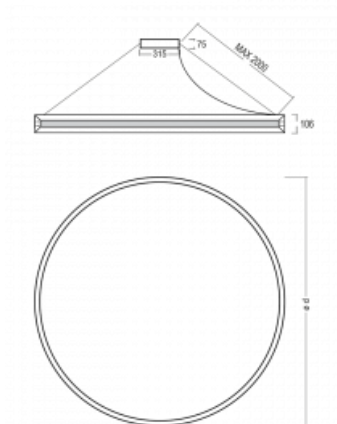

Svítidlo

Indi

108-521K-63FVD/840, W

Svítidlo Indi, které navrhl Matúš Opálka, za svůj vzhled získalo řadu ocenění, jako například Red Dot Award, iF Design Award a German Design Award. Kruhové svítidlo s přímo-nepřímým vyzařováním o rozměrech od 1 do 4 metrů využijete, pokud hledáte osvětlení pro zasedací místnosti, všechny typy chodeb, haly a konferenční i společenské sály. Díky nepřímému vyzařování do dvou stran vzniká příjemné měkké světlo s nastavitelnou intenzitou.

Design Matúš Opálka

Technický výkres

Typ montáže	Závěsné
Typ vyzařování	Přímo-nepřímé
Tvar svítidla	Kruhové
Barva svítidla	Bílá
Materiál	Hliník
Životnost	L80/B20 50 000 hodin
Záruka	5 let
Popis svítidla	Svítidlo závěsné
Rozměry	ø 2010 mm × 106 mm
Hmotnost	17.5 kg
Světelný zdroj	LED MODUL
Druh optiky	Opálový difusor
Světelný tok*	16790 lm
Teplota chromatičnosti	4000 K studená bílá
Měrný výkon	96 lm/W
Index podání barev	80
UGR max. X=4H Y=8H, ρ=70,50,20	20
Příkon svítidla*	175.5 W
Zapojení svítidla	DALI
Elektrické napětí	220-240V
Frekvence	50/60Hz

⊥ CE IP 20

*±10 %

Křivka

Ke stažení

Montážní návod

Fotografie

Příslušenství

108-0004
stahovací pás pro
kruhová svítidla INDI