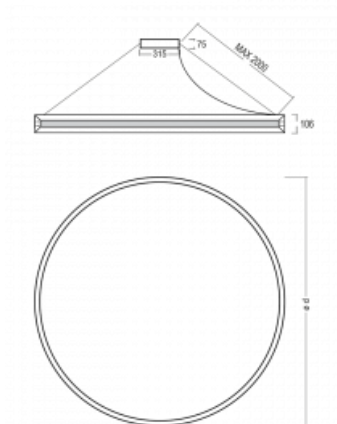

Svítidlo

Indi

108-521K-63FVD/840, W

Svítidlo Indi, které navrhl Matúš Opálka, za svůj vzhled získalo řadu ocenění, jako například Red Dot Award, iF Design Award a German Design Award. Kruhové svítidlo s přímo-nepřímým vyzařováním o rozměrech od 1 do 4 metrů využijete, pokud hledáte osvětlení pro zasedací místnosti, všechny typy chodeb, haly a konferenční i společenské sály. Díky nepřímému vyzařování do dvou stran vzniká příjemné měkké světlo s nastavitelnou intenzitou.

Design Matúš Opálka

Technický výkres

Typ montáže	Závěsné
Typ vyzařování	Přímo-nepřímé
Tvar svítidla	Kruhové
Barva svítidla	Bílá
Materiál	Hliník
Životnost	L80/B20 50 000 hodin
Záruka	60 měsíců
Popis svítidla	Svítidlo závěsné
Rozměry	ø 2010 mm × 106 mm
Hmotnost	17.5 kg
Světelný zdroj	LED MODUL
Druh optiky	Opálový difusor
Světelný tok*	16790 lm ± 10 %
Teplota chromatičnosti	4000 K studená bílá
Měrný výkon	87 lm/W
Index podání barev	80
UGR max. X=4H Y=8H, ρ=70,50,20	20
Příkon svítidla	192 W ± 10 %
Zapojení svítidla	Stmívatelné DALI
Elektrické napětí	220-240V
Frekvence	50/60Hz

⊕ CE IP 20

Křivka

Ke stažení[Montážní návod](#)[Fotografie](#)

Příslušenství

108-0004
stahovací pás pro
kruhová svítidla INDI