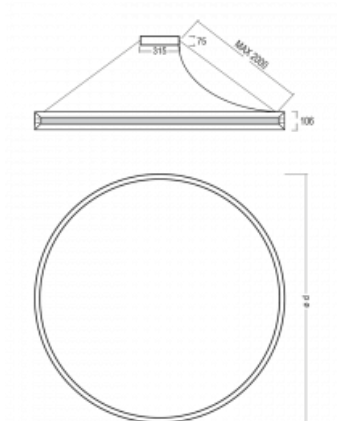

Svítidlo

Indi

108-521K-63FVD/840, S

Svítidlo Indi, které navrhl Matúš Opálka, za svůj vzhled získalo řadu ocenění, jako například Red Dot Award, iF Design Award a German Design Award. Kruhové svítidlo s přímo-nepřímým vyzařováním o rozměrech od 1 do 4 metrů využijete, pokud hledáte osvětlení pro zasedací místnosti, všechny typy chodeb, haly a konferenční i společenské sály. Díky nepřímému vyzařování do dvou stran vzniká příjemné měkké světlo s nastavitelnou intenzitou.

Design Matúš Opálka

Technický výkres

Typ montáže	Závěsné
Typ vyzařování	Přímo-nepřímé
Tvar svítidla	Kruhové
Barva svítidla	Stříbrná
Materiál	Hliník
Životnost	L80/B20 50 000 hodin
Záruka	60 měsíců
Popis svítidla	Svítidlo závěsné
Rozměry	ø 2010 mm × 106 mm
Hmotnost	17.5 kg
Světelný zdroj	LED MODUL
Druh optiky	Opálový difusor
Světelný tok	16790 lm ± 10 %
Teplota chromatičnosti	4000 K studená bílá
Měrný výkon	87 lm/W
Index podání barev	80
UGR max. X=4H Y=8H, ρ=70,50,20	20
Příkon svítidla	192 W ± 10 %
Zapojení svítidla	Stmívatelné DALI
Elektrické napětí	220-240V
Frekvence	50/60Hz

⊕ CE IP 20

Křivka

Ke stažení

Montážní návod

Fotografie

Příslušenství

108-0004
stahovací pás pro
kruhová svítidla INDI