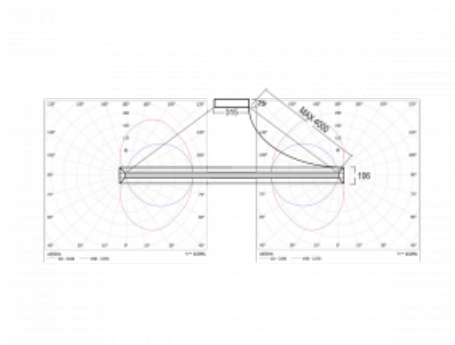

Svítidlo

Indi

108-521K-63FVD/840, S

Svítidlo Indi, které navrhl Matúš Opálka, za svůj vzhled získalo řadu ocenění, jako například Red Dot Award, iF Design Award a German Design Award. Kruhové svítidlo s přímo-nepřímým vyzařováním o rozměrech od 1 do 4 metrů využijete, pokud hledáte osvětlení pro zasedací místnosti, všechny typy chodeb, haly a konferenční i společenské sály. Díky nepřímému vyzařování do dvou stran vzniká příjemné měkké světlo s nastavitelnou intenzitou.

Design Matúš Opálka

Technický výkres

Typ montáže	Závěsné
Typ vyzařování	Přímo-nepřímé
Tvar svítidla	Kruhové
Barva svítidla	Stříbrná
Materiál	Hliník
Životnost	L80/B20 50 000 hodin
Záruka	60 měsíců
Popis svítidla	Svítidlo závěsné
Rozměry	ø 2010 mm × 106 mm
Hmotnost	17.5 kg
Světelný zdroj	LED MODUL
Druh optiky	Opálový difusor
Světelný tok	16790 lm ± 10 %
Teplota chromatičnosti	4000 K studená bílá
Měrný výkon	87 lm/W
Index podání barev	80
UGR max. X=4H Y=8H, ρ=70,50,20	20
Příkon svítidla	192 W ± 10 %
Zapojení svítidla	Stmívatelné DALI
Elektrické napětí	220-240V
Frekvence	50/60Hz

⊕ CE IP 20

Křivka

Ke stažení

Montážní návod

Fotografie

Příslušenství

108-0004
stahovací pás pro
kruhová svítidla INDI