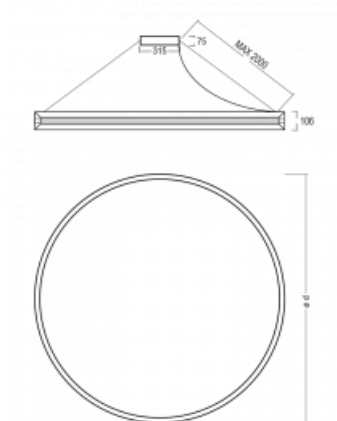

# Indi

108-521K-63FVD/840, S

Svítidlo Indi, které navrhl Matúš Opálka, za svůj vzhled získalo řadu ocenění, jako například Red Dot Award, iF Design Award a German Design Award. Kruhové svítidlo s přímo-nepřímým vyzařováním o rozměrech od 1 do 4 metrů využijete, pokud hledáte osvětlení pro zasedací místnosti, všechny typy chodeb, haly a konferenční i společenské sály. Díky nepřímému vyzařování do dvou stran vzniká příjemné měkké světlo s nastavitelnou intenzitou.

## Technický výkres

Typ montáže	Závěsné
Typ vyzařování	Přímo-nepřímé
Tvar svítidla	Kruhové
Barva svítidla	Stříbrná
Materiál	Hliník
Životnost	L80/B20 50 000 hodin
Záruka	5 let
Popis svítidla	Svítidlo závěsné
Rozměry	ø 210 mm × 106 mm
Hmotnost	17.5 kg
Světelný zdroj	LED MODUL
Druh optiky	Opálový difusor
Světelný tok*	16790 lm
Teplota chromatičnosti	4000 K studená bílá
Měrný výkon	96 lm/W
Index podání barev	80
UGR max. X=4H Y=8H, ρ=70,50,20	20
Příkon svítidla*	175.5 W
Zapojení svítidla	DALI
Elektrické napětí	220-240V
Frekvence	50/60Hz