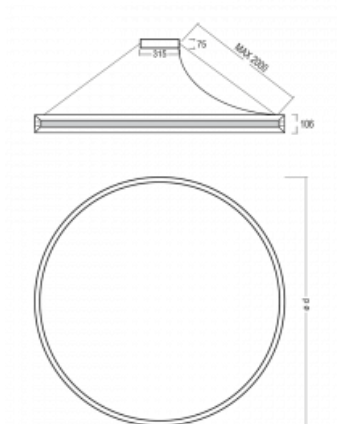

# Indi

108-521K-63FVD/830, W

Svítidlo Indi, které navrhl Matúš Opálka, za svůj vzhled získalo řadu ocenění, jako například Red Dot Award, iF Design Award a German Design Award. Kruhové svítidlo s přímo-nepřímým vyzařováním o rozměrech od 1 do 4 metrů využijete, pokud hledáte osvětlení pro zasedací místnosti, všechny typy chodeb, haly a konferenční i společenské sály. Díky nepřímému vyzařování do dvou stran vzniká příjemné měkké světlo s nastavitelnou intenzitou.

## Technický výkres

Typ montáže	Závěsné
Typ vyzařování	Přímo-nepřímé
Tvar svítidla	Kruhové
Barva svítidla	Bílá
Materiál	Hliník
Životnost	L80/B20 50 000 hodin
Záruka	5 let
Popis svítidla	Svítidlo závěsné
Rozměry	ø 2010 mm × 106 mm
Hmotnost	17.5 kg
Světelný zdroj	LED MODUL
Druh optiky	Opálový difusor
Světelný tok*	16000 lm
Teplota chromatičnosti	3000 K teplá bílá
Měrný výkon	91 lm/W
Index podání barev	80
UGR max. X=4H Y=8H, ρ=70,50,20	19.9
Příkon svítidla*	175.5 W
Zapojení svítidla	DALI
Elektrické napětí	220-240V
Frekvence	50/60Hz