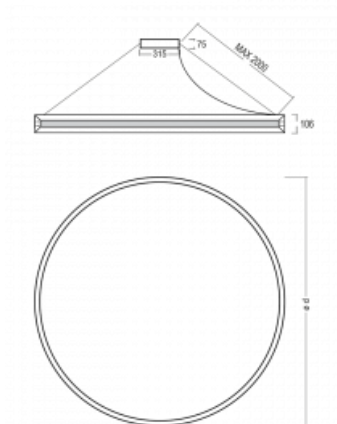

Svítidlo

Indi

108-521K-63FVD/830, W

Svítidlo Indi, které navrhl Matúš Opálka, za svůj vzhled získalo řadu ocenění, jako například Red Dot Award, iF Design Award a German Design Award. Kruhové svítidlo s přímo-nepřímým vyzařováním o rozměrech od 1 do 4 metrů využijete, pokud hledáte osvětlení pro zasedací místnosti, všechny typy chodeb, haly a konferenční i společenské sály. Díky nepřímému vyzařování do dvou stran vzniká příjemné měkké světlo s nastavitelnou intenzitou.

Design Matúš Opálka

Technický výkres

Typ montáže	Závěsné
Typ vyzařování	Přímo-nepřímé
Tvar svítidla	Kruhové
Barva svítidla	Bílá
Materiál	Hliník
Životnost	L80/B20 50 000 hodin
Záruka	60 měsíců
Popis svítidla	Svítidlo závěsné
Rozměry	ø 210 mm × 106 mm
Hmotnost	17.5 kg
Světelný zdroj	LED MODUL
Druh optiky	Opálový difusor
Světelný tok*	16000 lm ± 10 %
Teplota chromatičnosti	3000 K teplá bílá
Měrný výkon	83 lm/W
Index podání barev	80
UGR max. X=4H Y=8H, ρ=70,50,20	19.9
Příkon svítidla	192 W ± 10 %
Zapojení svítidla	Stmívatelné DALI
Elektrické napětí	220-240V
Frekvence	50/60Hz

⊕ CE IP 20

Křivka

Ke stažení[Montážní návod](#)[Fotografie](#)

Příslušenství

108-0004
stahovací pás pro
kruhová svítidla INDI