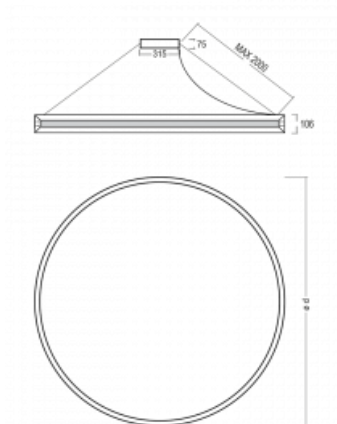

# Indi

108-521K-63FVD/830, S

Svítidlo Indi, které navrhl Matúš Opálka, za svůj vzhled získalo řadu ocenění, jako například Red Dot Award, iF Design Award a German Design Award. Kruhové svítidlo s přímo-nepřímým vyzařováním o rozměrech od 1 do 4 metrů využijete, pokud hledáte osvětlení pro zasedací místnosti, všechny typy chodeb, haly a konferenční i společenské sály. Díky nepřímému vyzařování do dvou stran vzniká příjemné měkké světlo s nastavitelnou intenzitou.

## Technický výkres

Typ montáže	Závěsné
Typ vyzařování	Přímo-nepřímé
Tvar svítidla	Kruhové
Barva svítidla	Stříbrná
Materiál	Hliník
Životnost	L80/B20 50 000 hodin
Záruka	60 měsíců
Popis svítidla	Svítidlo závěsné
Rozměry	ø 2010 mm × 106 mm
Hmotnost	17.5 kg
Světelný zdroj	LED MODUL
Druh optiky	Opálový difusor
Světelný tok*	16000 lm ± 10 %
Teplota chromatičnosti	3000 K teplá bílá
Měrný výkon	83 lm/W
Index podání barev	80
UGR max. X=4H Y=8H, ρ=70,50,20	19.9
Příkon svítidla	192 W ± 10 %
Zapojení svítidla	Stmívatelné DALI
Elektrické napětí	220-240V
Frekvence	50/60Hz