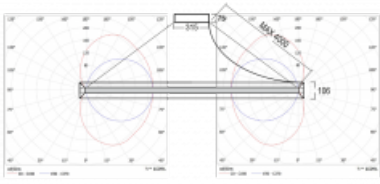

Svítidlo

Indi

108-521K-63FVD/830, S

Svítidlo Indi, které navrhl Matúš Opálka, za svůj vzhled získalo řadu ocenění, jako například Red Dot Award, iF Design Award a German Design Award. Kruhové svítidlo s přímo-nepřímým vyzařováním o rozměrech od 1 do 4 metrů využijete, pokud hledáte osvětlení pro zasedací místnosti, všechny typy chodeb, haly a konferenční i společenské sály. Díky nepřímému vyzařování do dvou stran vzniká příjemné měkké světlo s nastavitelnou intenzitou.

Design Matúš Opálka

Technický výkres

Typ montáže	Závěsné
Typ vyzařování	Přímo-nepřímé
Tvar svítidla	Kruhové
Barva svítidla	Stříbrná
Materiál	Hliník
Životnost	L80/B20 50 000 hodin
Záruka	5 let
Popis svítidla	Svítidlo závěsné
Rozměry	ø 2010 mm × 106 mm
Hmotnost	17.5 kg
Světelný zdroj	LED MODUL
Druh optiky	Opálový difusor
Světelný tok*	16000 lm
Teplota chromatičnosti	3000 K teplá bílá
Měrný výkon	91 lm/W
Index podání barev	80
UGR max. X=4H Y=8H, ρ=70,50,20	19.9
Příkon svítidla*	175.5 W
Zapojení svítidla	DALI
Elektrické napětí	220-240V
Frekvence	50/60Hz

⊥ CE IP 20

*±10 %

Křivka

Ke stažení[Montážní návod](#)[Fotografie](#)

Příslušenství

108-0004
stahovací pás pro
kruhová svítidla INDI