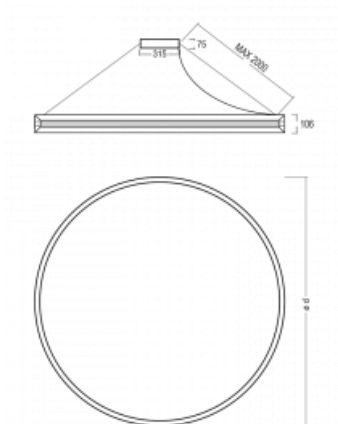

Svítidlo

Indi

108-521K-63FVD/830, S

Svítidlo Indi, které navrhl Matúš Opálka, za svůj vzhled získalo řadu ocenění, jako například Red Dot Award, iF Design Award a German Design Award. Kruhové svítidlo s přímo-nepřímým vyzařováním o rozměrech od 1 do 4 metrů využijete, pokud hledáte osvětlení pro zasedací místnosti, všechny typy chodeb, haly a konferenční i společenské sály. Díky nepřímému vyzařování do dvou stran vzniká příjemné měkké světlo s nastavitelnou intenzitou.

Design Matúš Opálka

Technický výkres

Typ montáže	Závěsné
Typ vyzařování	Přímo-nepřímé
Tvar svítidla	Kruhové
Barva svítidla	Stříbrná
Materiál	Hliník
Životnost	L80/B20 50 000 hodin
Záruka	5 let
Popis svítidla	Svítidlo závěsné
Rozměry	ø 2010 mm × 106 mm
Hmotnost	17.5 kg
Světelný zdroj	LED MODUL
Druh optiky	Opálový difusor
Světelný tok*	16000 lm
Teplota chromatičnosti	3000 K teplá bílá
Měrný výkon	91 lm/W
Index podání barev	80
UGR max. X=4H Y=8H, ρ=70,50,20	19.9
Příkon svítidla*	175.5 W
Zapojení svítidla	DALI
Elektrické napětí	220-240V
Frekvence	50/60Hz

⊥ CE IP 20

*±10 %

Křivka

Ke stažení[Montážní návod](#)[Fotografie](#)

Příslušenství

108-0004
stahovací pás pro
kruhová svítidla INDI