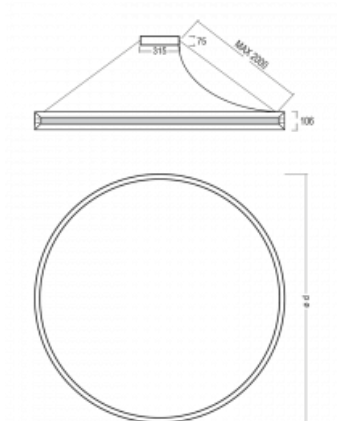

Svítidlo

Indi

108-521K-63FVD/830, B

Svítidlo Indi, které navrhl Matúš Opálka, za svůj vzhled získalo řadu ocenění, jako například Red Dot Award, iF Design Award a German Design Award. Kruhové svítidlo s přímo-nepřímým vyzařováním o rozměrech od 1 do 4 metrů využijete, pokud hledáte osvětlení pro zasedací místnosti, všechny typy chodeb, haly a konferenční i společenské sály. Díky nepřímému vyzařování do dvou stran vzniká příjemné měkké světlo s nastavitelnou intenzitou.

Design Matúš Opálka

Technický výkres

Typ montáže	Závěsné
Typ vyzařování	Přímo-nepřímé
Tvar svítidla	Kruhové
Barva svítidla	Černá
Materiál	Hliník
Životnost	L80/B20 50 000 hodin
Záruka	5 let
Popis svítidla	Svítidlo závěsné
Rozměry	ø 2010 mm × 106 mm
Hmotnost	17.5 kg
Světelný zdroj	LED MODUL
Druh optiky	Opálový difusor
Světelný tok*	16000 lm
Teplota chromatičnosti	3000 K teplá bílá
Měrný výkon	91 lm/W
Index podání barev	80
UGR max. X=4H Y=8H, ρ=70,50,20	19.9
Příkon svítidla*	175.5 W
Zapojení svítidla	DALI
Elektrické napětí	220-240V
Frekvence	50/60Hz

CE IP 20

*±10 %

Křivka

Ke stažení[Montážní návod](#)[Fotografie](#)

Příslušenství

108-0004
stahovací pás pro
kruhová svítidla INDI