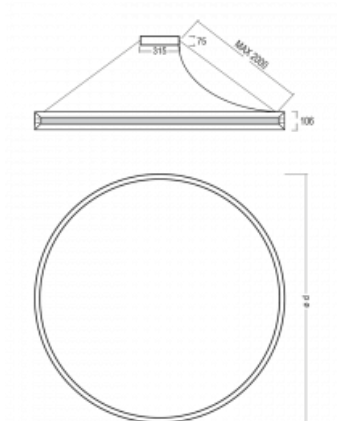

Svítidlo

Indi

108-521K-63FVD/830, B

Svítidlo Indi, které navrhl Matúš Opálka, za svůj vzhled získalo řadu ocenění, jako například Red Dot Award, iF Design Award a German Design Award. Kruhové svítidlo s přímo-nepřímým vyzařováním o rozměrech od 1 do 4 metrů využijete, pokud hledáte osvětlení pro zasedací místnosti, všechny typy chodeb, haly a konferenční i společenské sály. Díky nepřímému vyzařování do dvou stran vzniká příjemné měkké světlo s nastavitelnou intenzitou.

Design Matúš Opálka

Technický výkres

Typ montáže	Závěsné
Typ vyzařování	Přímo-nepřímé
Tvar svítidla	Kruhové
Barva svítidla	Černá
Materiál	Hliník
Životnost	L80/B20 50 000 hodin
Záruka	60 měsíců
Popis svítidla	Svítidlo závěsné
Rozměry	ø 210 mm × 106 mm
Hmotnost	17.5 kg
Světelný zdroj	LED MODUL
Druh optiky	Opálový difusor
Světelný tok*	16000 lm ± 10 %
Teplota chromatičnosti	3000 K teplá bílá
Měrný výkon	83 lm/W
Index podání barev	80
UGR max. X=4H Y=8H, ρ=70,50,20	19.9
Příkon svítidla	192 W ± 10 %
Zapojení svítidla	Stmívatelné DALI
Elektrické napětí	220-240V
Frekvence	50/60Hz

⊕ CE IP 20

Křivka

Ke stažení[Montážní návod](#)[Fotografie](#)

Příslušenství

108-0004
stahovací pás pro
kruhová svítidla INDI