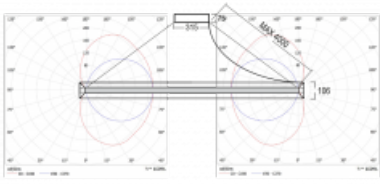

Svítidlo

Indi

108-521K-63FVD/830, B

Svítidlo Indi, které navrhl Matúš Opálka, za svůj vzhled získalo řadu ocenění, jako například Red Dot Award, iF Design Award a German Design Award. Kruhové svítidlo s přímo-nepřímým vyzařováním o rozměrech od 1 do 4 metrů využijete, pokud hledáte osvětlení pro zasedací místnosti, všechny typy chodeb, haly a konferenční i společenské sály. Díky nepřímému vyzařování do dvou stran vzniká příjemné měkké světlo s nastavitelnou intenzitou.

Design Matúš Opálka

Technický výkres

Typ montáže	Závěsné
Typ vyzařování	Přímo-nepřímé
Tvar svítidla	Kruhové
Barva svítidla	Černá
Materiál	Hliník
Životnost	L80/B20 50 000 hodin
Záruka	60 měsíců
Popis svítidla	Svítidlo závěsné
Rozměry	ø 210 mm × 106 mm
Hmotnost	17.5 kg
Světelný zdroj	LED MODUL
Druh optiky	Opálový difusor
Světelný tok*	16000 lm ± 10 %
Teplota chromatičnosti	3000 K teplá bílá
Měrný výkon	83 lm/W
Index podání barev	80
UGR max. X=4H Y=8H, ρ=70,50,20	19.9
Příkon svítidla	192 W ± 10 %
Zapojení svítidla	Stmívatelné DALI
Elektrické napětí	220-240V
Frekvence	50/60Hz

⊕ CE IP 20

Křivka

Ke stažení[Montážní návod](#)[Fotografie](#)

Příslušenství

108-0004
stahovací pás pro
kruhová svítidla INDI