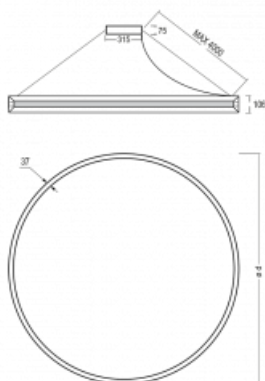

# Indi

108-501K-31FOE/840, W

Svítidlo Indi, které navrhl Matúš Opálka, za svůj vzhled získalo řadu ocenění, jako například Red Dot Award, iF Design Award a German Design Award. Kruhové svítidlo s přímo-nepřímým vyzařováním o rozměrech od 1 do 4 metrů využijete, pokud hledáte osvětlení pro zasedací místnosti, všechny typy chodeb, haly a konferenční i společenské sály. Díky nepřímému vyzařování do dvou stran vzniká příjemné měkké světlo s nastavitelnou intenzitou.

## Technický výkres

|                                   |                      |
|-----------------------------------|----------------------|
| Typ montáže                       | Závěsné              |
| Typ vyzařování                    | Přímo-nepřímé        |
| Tvar svítidla                     | Kruhové              |
| Barva svítidla                    | Bílá                 |
| Materiál                          | Hliník               |
| Životnost                         | L80/B20 50 000 hodin |
| Záruka                            | 5 let                |
| Popis svítidla                    | Svítidlo závěsné     |
| Rozměry                           | ø 1000 mm × 106 mm   |
| Hmotnost                          | 10.8 kg              |
| Světelný zdroj                    | LED MODUL            |
| Druh optiky                       | Opálový difusor      |
| Světelný tok*                     | 8390 lm              |
| Teplota chromatičnosti            | 4000 K studená bílá  |
| Měrný výkon                       | 87 lm/W              |
| Index podání barev                | 80                   |
| UGR max. X=4H<br>Y=8H, ρ=70,50,20 | 18.6                 |
| Příkon svítidla*                  | 96 W                 |
| Zapojení svítidla                 | ON/OFF               |
| Elektrické napětí                 | 220-240V             |
| Frekvence                         | 50/60Hz              |