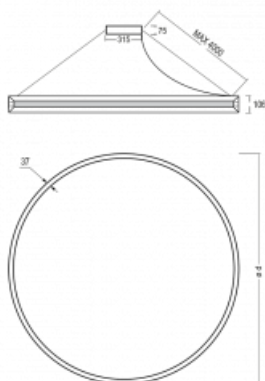

Svítidlo

Indi

108-501K-31FOE/840, W

Svítidlo Indi, které navrhl Matúš Opálka, za svůj vzhled získalo řadu ocenění, jako například Red Dot Award, iF Design Award a German Design Award. Kruhové svítidlo s přímo-nepřímým vyzařováním o rozměrech od 1 do 4 metrů využijete, pokud hledáte osvětlení pro zasedací místnosti, všechny typy chodeb, haly a konferenční i společenské sály. Díky nepřímému vyzařování do dvou stran vzniká příjemné měkké světlo s nastavitelnou intenzitou.

Design Matúš Opálka

Technický výkres

Typ montáže	Závěsné
Typ vyzařování	Přímo-nepřímé
Tvar svítidla	Kruhové
Barva svítidla	Bílá
Materiál	Hliník
Životnost	L80/B20 50 000 hodin
Záruka	60 měsíců
Popis svítidla	Svítidlo závěsné
Rozměry	ø 1000 mm × 106 mm
Hmotnost	10.8 kg
Světelný zdroj	LED MODUL
Druh optiky	Opálový difusor
Světelný tok*	8390 lm ± 10 %
Teplota chromatičnosti	4000 K studená bílá
Měrný výkon	87 lm/W
Index podání barev	80
UGR max. X=4H Y=8H, ρ=70,50,20	18.6
Příkon svítidla	96 W ± 10 %
Zapojení svítidla	Předřadník nestmívatelný
Elektrické napětí	220-240V
Frekvence	50/60Hz

Křivka

Ke stažení[Montážní návod](#)[Fotografie](#)

Příslušenství

108-0004
stahovací pás pro
kruhová svítidla INDI