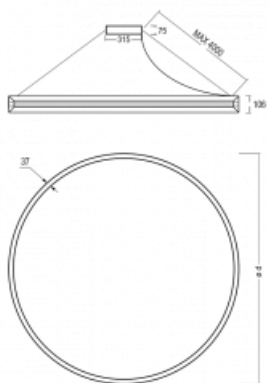

# Indi

108-501K-31FOE/840, S

Svítidlo Indi, které navrhl Matúš Opálka, za svůj vzhled získalo řadu ocenění, jako například Red Dot Award, iF Design Award a German Design Award. Kruhové svítidlo s přímo-nepřímým vyzařováním o rozměrech od 1 do 4 metrů využijete, pokud hledáte osvětlení pro zasedací místnosti, všechny typy chodeb, haly a konferenční i společenské sály. Díky nepřímému vyzařování do dvou stran vzniká příjemné měkké světlo s nastavitelnou intenzitou.

## Technický výkres

Typ montáže	Závěsné
Typ vyzařování	Přímo-nepřímé
Tvar svítidla	Kruhové
Barva svítidla	Stříbrná
Materiál	Hliník
Životnost	L80/B20 50 000 hodin
Záruka	5 let
Popis svítidla	Svítidlo závěsné
Rozměry	ø 1000 mm × 106 mm
Hmotnost	10.8 kg
Světelný zdroj	LED MODUL
Druh optiky	Opálový difusor
Světelný tok*	8390 lm
Teplota chromatičnosti	4000 K studená bílá
Měrný výkon	87 lm/W
Index podání barev	80
UGR max. X=4H Y=8H, ρ=70,50,20	18.6
Příkon svítidla*	96 W
Zapojení svítidla	ON/OFF
Elektrické napětí	220-240V
Frekvence	50/60Hz