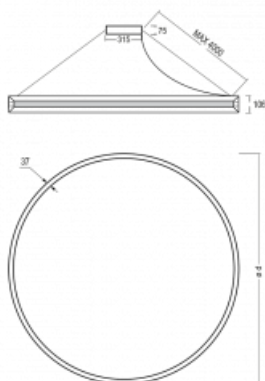

Svítidlo

Indi

108-501K-31FOE/840, S

Svítidlo Indi, které navrhl Matúš Opálka, za svůj vzhled získalo řadu ocenění, jako například Red Dot Award, iF Design Award a German Design Award. Kruhové svítidlo s přímo-nepřímým vyzařováním o rozměrech od 1 do 4 metrů využijete, pokud hledáte osvětlení pro zasedací místnosti, všechny typy chodeb, haly a konferenční i společenské sály. Díky nepřímému vyzařování do dvou stran vzniká příjemné měkké světlo s nastavitelnou intenzitou.

Design Matúš Opálka

Technický výkres

Typ montáže	Závěsné
Typ vyzařování	Přímo-nepřímé
Tvar svítidla	Kruhové
Barva svítidla	Stříbrná
Materiál	Hliník
Životnost	L80/B20 50 000 hodin
Záruka	60 měsíců
Popis svítidla	Svítidlo závěsné
Rozměry	ø 1000 mm × 106 mm
Hmotnost	10.8 kg
Světelný zdroj	LED MODUL
Druh optiky	Opálový difusor
Světelný tok*	8390 lm ± 10 %
Teplota chromatičnosti	4000 K studená bílá
Měrný výkon	87 lm/W
Index podání barev	80
UGR max. X=4H Y=8H, ρ=70,50,20	18.6
Příkon svítidla	96 W ± 10 %
Zapojení svítidla	Předřadník nestmívatelný
Elektrické napětí	220-240V
Frekvence	50/60Hz

Křivka

Ke stažení[Montážní návod](#)[Fotografie](#)

Příslušenství

108-0004
stahovací pás pro
kruhová svítidla INDI