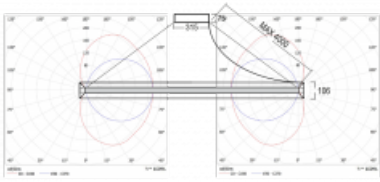

Svítidlo

Indi

108-501K-31FOE/830, W

Svítidlo Indi, které navrhl Matúš Opálka, za svůj vzhled získalo řadu ocenění, jako například Red Dot Award, iF Design Award a German Design Award. Kruhové svítidlo s přímo-nepřímým vyzařováním o rozměrech od 1 do 4 metrů využijete, pokud hledáte osvětlení pro zasedací místnosti, všechny typy chodeb, haly a konferenční i společenské sály. Díky nepřímému vyzařování do dvou stran vzniká příjemné měkké světlo s nastavitelnou intenzitou.

Design Matúš Opálka

Technický výkres

Typ montáže	Závěsné
Typ vyzařování	Přímo-nepřímé
Tvar svítidla	Kruhové
Barva svítidla	Bílá
Materiál	Hliník
Životnost	L80/B20 50 000 hodin
Záruka	5 let
Popis svítidla	Svítidlo závěsné
Rozměry	ø 1000 mm × 106 mm
Hmotnost	10.8 kg
Světelný zdroj	LED MODUL
Druh optiky	Opálový difusor
Světelný tok*	8000 lm
Teplota chromatičnosti	3000 K teplá bílá
Měrný výkon	83 lm/W
Index podání barev	80
UGR max. X=4H Y=8H, ρ=70,50,20	18.3
Příkon svítidla*	96 W
Zapojení svítidla	ON/OFF
Elektrické napětí	220-240V
Frekvence	50/60Hz

 CE IP 20

*±10 %

Křivka

Ke stažení[Montážní návod](#)[Fotografie](#)

Příslušenství

108-0004
stahovací pás pro
kruhová svítidla INDI