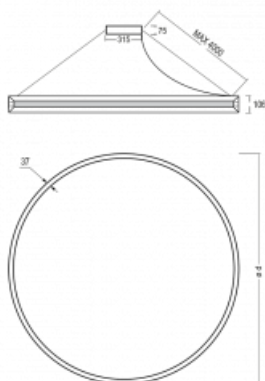

Svítidlo

Indi

108-501K-31FOE/830, W

Svítidlo Indi, které navrhl Matúš Opálka, za svůj vzhled získalo řadu ocenění, jako například Red Dot Award, iF Design Award a German Design Award. Kruhové svítidlo s přímo-nepřímým vyzařováním o rozměrech od 1 do 4 metrů využijete, pokud hledáte osvětlení pro zasedací místnosti, všechny typy chodeb, haly a konferenční i společenské sály. Díky nepřímému vyzařování do dvou stran vzniká příjemné měkké světlo s nastavitelnou intenzitou.

Design Matúš Opálka

Technický výkres

Typ montáže	Závěsné
Typ vyzařování	Přímo-nepřímé
Tvar svítidla	Kruhové
Barva svítidla	Bílá
Materiál	Hliník
Životnost	L80/B20 50 000 hodin
Záruka	60 měsíců
Popis svítidla	Svítidlo závěsné
Rozměry	ø 1000 mm × 106 mm
Hmotnost	10.8 kg
Světelný zdroj	LED MODUL
Druh optiky	Opálový difusor
Světelný tok*	8000 lm ± 10 %
Teplota chromatičnosti	3000 K teplá bílá
Měrný výkon	83 lm/W
Index podání barev	80
UGR max. X=4H Y=8H, ρ=70,50,20	18.3
Příkon svítidla	96 W ± 10 %
Zapojení svítidla	Předřadník nestmívatelný
Elektrické napětí	220-240V
Frekvence	50/60Hz

Křivka

Ke stažení[Montážní návod](#)[Fotografie](#)

Příslušenství

108-0004
stahovací pás pro
kruhová svítidla INDI