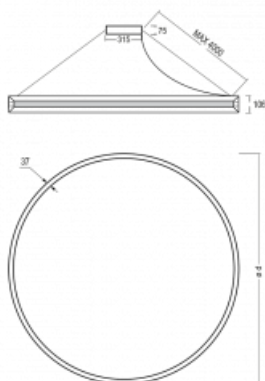

Svítidlo

Indi

108-501K-31FOE/830, W

Svítidlo Indi, které navrhl Matúš Opálka, za svůj vzhled získalo řadu ocenění, jako například Red Dot Award, iF Design Award a German Design Award. Kruhové svítidlo s přímo-nepřímým vyzařováním o rozměrech od 1 do 4 metrů využijete, pokud hledáte osvětlení pro zasedací místnosti, všechny typy chodeb, haly a konferenční i společenské sály. Díky nepřímému vyzařování do dvou stran vzniká příjemné měkké světlo s nastavitelnou intenzitou.

Design Matúš Opálka

Technický výkres

Typ montáže	Závěsné
Typ vyzařování	Přímo-nepřímé
Tvar svítidla	Kruhové
Barva svítidla	Bílá
Materiál	Hliník
Životnost	L80/B20 50 000 hodin
Záruka	5 let
Popis svítidla	Svítidlo závěsné
Rozměry	ø 1000 mm × 106 mm
Hmotnost	10.8 kg
Světelný zdroj	LED MODUL
Druh optiky	Opálový difusor
Světelný tok*	8000 lm
Teplota chromatičnosti	3000 K teplá bílá
Měrný výkon	83 lm/W
Index podání barev	80
UGR max. X=4H Y=8H, ρ=70,50,20	18.3
Příkon svítidla*	96 W
Zapojení svítidla	ON/OFF
Elektrické napětí	220-240V
Frekvence	50/60Hz

 CE IP 20

*±10 %

Křivka

Ke stažení[Montážní návod](#)[Fotografie](#)

Příslušenství

108-0004
stahovací pás pro
kruhová svítidla INDI