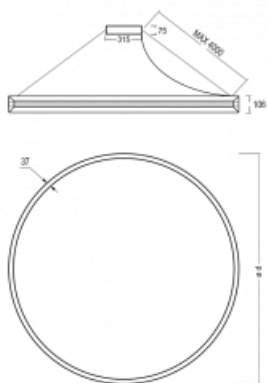

# Indi

108-501K-31FOE/830, S

Svítidlo Indi, které navrhl Matúš Opálka, za svůj vzhled získalo řadu ocenění, jako například Red Dot Award, iF Design Award a German Design Award. Kruhové svítidlo s přímo-nepřímým vyzařováním o rozměrech od 1 do 4 metrů využijete, pokud hledáte osvětlení pro zasedací místnosti, všechny typy chodeb, haly a konferenční i společenské sály. Díky nepřímému vyzařování do dvou stran vzniká příjemné měkké světlo s nastavitelnou intenzitou.

## Technický výkres

Typ montáže	Závěsné
Typ vyzařování	Přímo-nepřímé
Tvar svítidla	Kruhové
Barva svítidla	Stříbrná
Materiál	Hliník
Životnost	L80/B20 50 000 hodin
Záruka	5 let
Popis svítidla	Svítidlo závěsné
Rozměry	ø 1000 mm × 106 mm
Hmotnost	10.8 kg
Světelný zdroj	LED MODUL
Druh optiky	Opálový difusor
Světelný tok*	8000 lm
Teplota chromatičnosti	3000 K teplá bílá
Měrný výkon	83 lm/W
Index podání barev	80
UGR max. X=4H Y=8H, ρ=70,50,20	18.3
Příkon svítidla*	96 W
Zapojení svítidla	ON/OFF
Elektrické napětí	220-240V
Frekvence	50/60Hz