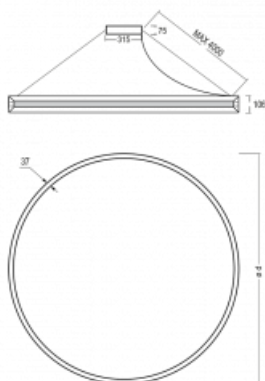

Svítidlo

Indi

108-501K-31FOE/830, S

Svítidlo Indi, které navrhl Matúš Opálka, za svůj vzhled získalo řadu ocenění, jako například Red Dot Award, iF Design Award a German Design Award. Kruhové svítidlo s přímo-nepřímým vyzařováním o rozměrech od 1 do 4 metrů využijete, pokud hledáte osvětlení pro zasedací místnosti, všechny typy chodeb, haly a konferenční i společenské sály. Díky nepřímému vyzařování do dvou stran vzniká příjemné měkké světlo s nastavitelnou intenzitou.

Design Matúš Opálka

Technický výkres

Typ montáže	Závěsné
Typ vyzařování	Přímo-nepřímé
Tvar svítidla	Kruhové
Barva svítidla	Stříbrná
Materiál	Hliník
Životnost	L80/B20 50 000 hodin
Záruka	5 let
Popis svítidla	Svítidlo závěsné
Rozměry	ø 1000 mm × 106 mm
Hmotnost	10.8 kg
Světelný zdroj	LED MODUL
Druh optiky	Opálový difusor
Světelný tok	8000 lm ± 10 %
Teplota chromatičnosti	3000 K teplá bílá
Měrný výkon	83 lm/W
Index podání barev	80
UGR max. X=4H Y=8H, ρ=70,50,20	18.3
Příkon svítidla	96 W ± 10 %
Zapojení svítidla	Předřadník nestmívatelný
Elektrické napětí	220-240V
Frekvence	50/60Hz

Křivka

Ke stažení[Montážní návod](#)[Fotografie](#)

Příslušenství

108-0004
stahovací pás pro
kruhová svítidla INDI