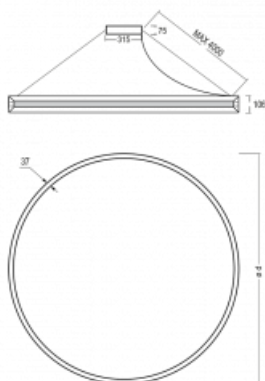

Svítidlo

Indi

108-501K-31FOD/840, W

Svítidlo Indi, které navrhl Matúš Opálka, za svůj vzhled získalo řadu ocenění, jako například Red Dot Award, iF Design Award a German Design Award. Kruhové svítidlo s přímo-nepřímým vyzařováním o rozměrech od 1 do 4 metrů využijete, pokud hledáte osvětlení pro zasedací místnosti, všechny typy chodeb, haly a konferenční i společenské sály. Díky nepřímému vyzařování do dvou stran vzniká příjemné měkké světlo s nastavitelnou intenzitou.

Design Matúš Opálka

Technický výkres

Typ montáže	Závěsné
Typ vyzařování	Přímo-nepřímé
Tvar svítidla	Kruhové
Barva svítidla	Bílá
Materiál	Hliník
Životnost	L80/B20 50 000 hodin
Záruka	60 měsíců
Popis svítidla	Svítidlo závěsné
Rozměry	ø 1000 mm × 106 mm
Hmotnost	11.5 kg
Světelný zdroj	LED MODUL
Druh optiky	Opálový difusor
Světelný tok*	8390 lm ± 10 %
Teplota chromatičnosti	4000 K studená bílá
Měrný výkon	87 lm/W
Index podání barev	80
UGR max. X=4H Y=8H, ρ=70,50,20	18.6
Příkon svítidla	96 W ± 10 %
Zapojení svítidla	Stmívatelné DALI
Elektrické napětí	220-240V
Frekvence	50/60Hz

Křivka

Ke stažení[Montážní návod](#)[Fotografie](#)

Příslušenství

108-0004
stahovací pás pro
kruhová svítidla INDI