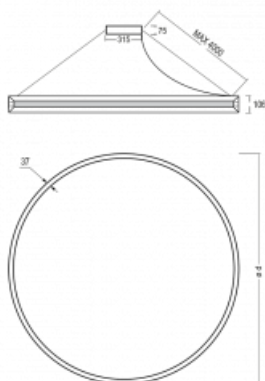

# Indi

108-501K-31FOD/830, W

Svítidlo Indi, které navrhl Matúš Opálka, za svůj vzhled získalo řadu ocenění, jako například Red Dot Award, iF Design Award a German Design Award. Kruhové svítidlo s přímo-nepřímým vyzařováním o rozměrech od 1 do 4 metrů využijete, pokud hledáte osvětlení pro zasedací místnosti, všechny typy chodeb, haly a konferenční i společenské sály. Díky nepřímému vyzařování do dvou stran vzniká příjemné měkké světlo s nastavitelnou intenzitou.

## Technický výkres

Typ montáže	Závěsné
Typ vyzařování	Přímo-nepřímé
Tvar svítidla	Kruhové
Barva svítidla	Bílá
Materiál	Hliník
Životnost	L80/B20 50 000 hodin
Záruka	5 let
Popis svítidla	Svítidlo závěsné
Rozměry	ø 1000 mm × 106 mm
Hmotnost	10.5 kg
Světelný zdroj	LED MODUL
Druh optiky	Opálový difusor
Světelný tok*	8000 lm
Teplota chromatičnosti	3000 K teplá bílá
Měrný výkon	83 lm/W
Index podání barev	80
UGR max. X=4H Y=8H, ρ=70,50,20	18.3
Příkon svítidla*	96 W
Zapojení svítidla	DALI
Elektrické napětí	220-240V
Frekvence	50/60Hz