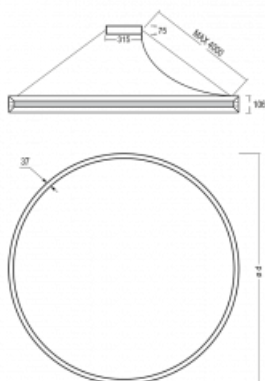

Svítidlo

Indi

108-501K-31FOD/830, W

Svítidlo Indi, které navrhl Matúš Opálka, za svůj vzhled získalo řadu ocenění, jako například Red Dot Award, iF Design Award a German Design Award. Kruhové svítidlo s přímo-nepřímým vyzařováním o rozměrech od 1 do 4 metrů využijete, pokud hledáte osvětlení pro zasedací místnosti, všechny typy chodeb, haly a konferenční i společenské sály. Díky nepřímému vyzařování do dvou stran vzniká příjemné měkké světlo s nastavitelnou intenzitou.

Design Matúš Opálka

Technický výkres

Typ montáže	Závěsné
Typ vyzařování	Přímo-nepřímé
Tvar svítidla	Kruhové
Barva svítidla	Bílá
Materiál	Hliník
Životnost	L80/B20 50 000 hodin
Záruka	60 měsíců
Popis svítidla	Svítidlo závěsné
Rozměry	ø 1000 mm × 106 mm
Hmotnost	10.5 kg
Světelný zdroj	LED MODUL
Druh optiky	Opálový difusor
Světelný tok	8000 lm ± 10 %
Teplota chromatičnosti	3000 K teplá bílá
Měrný výkon	83 lm/W
Index podání barev	80
UGR max. X=4H Y=8H, ρ=70,50,20	18.3
Příkon svítidla	96 W ± 10 %
Zapojení svítidla	Stmívatelné DALI
Elektrické napětí	220-240V
Frekvence	50/60Hz

⊕ CE IP 20

Křivka

Ke stažení[Montážní návod](#)[Fotografie](#)

Příslušenství

108-0004
stahovací pás pro
kruhová svítidla INDI