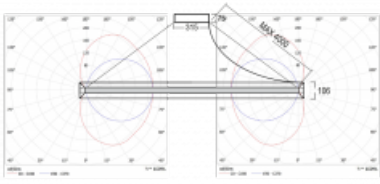

Svítidlo

Indi

108-501K-31FOD/830, W

Svítidlo Indi, které navrhl Matúš Opálka, za svůj vzhled získalo řadu ocenění, jako například Red Dot Award, iF Design Award a German Design Award. Kruhové svítidlo s přímo-nepřímým vyzařováním o rozměrech od 1 do 4 metrů využijete, pokud hledáte osvětlení pro zasedací místnosti, všechny typy chodeb, haly a konferenční i společenské sály. Díky nepřímému vyzařování do dvou stran vzniká příjemné měkké světlo s nastavitelnou intenzitou.

Design Matúš Opálka

Technický výkres

Typ montáže	Závěsné
Typ vyzařování	Přímo-nepřímé
Tvar svítidla	Kruhové
Barva svítidla	Bílá
Materiál	Hliník
Životnost	L80/B20 50 000 hodin
Záruka	60 měsíců
Popis svítidla	Svítidlo závěsné
Rozměry	ø 1000 mm × 106 mm
Hmotnost	10.5 kg
Světelný zdroj	LED MODUL
Druh optiky	Opálový difusor
Světelný tok	8000 lm ± 10 %
Teplota chromatičnosti	3000 K teplá bílá
Měrný výkon	83 lm/W
Index podání barev	80
UGR max. X=4H Y=8H, ρ=70,50,20	18.3
Příkon svítidla	96 W ± 10 %
Zapojení svítidla	Stmívatelné DALI
Elektrické napětí	220-240V
Frekvence	50/60Hz

⊕ CE IP 20

Křivka

Ke stažení[Montážní návod](#)[Fotografie](#)

Příslušenství

108-0004
stahovací pás pro
kruhová svítidla INDI