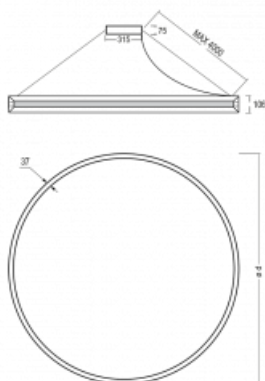

# Indi

108-501K-31FOD/830, S

Svítidlo Indi, které navrhl Matúš Opálka, za svůj vzhled získalo řadu ocenění, jako například Red Dot Award, iF Design Award a German Design Award. Kruhové svítidlo s přímo-nepřímým vyzařováním o rozměrech od 1 do 4 metrů využijete, pokud hledáte osvětlení pro zasedací místnosti, všechny typy chodeb, haly a konferenční i společenské sály. Díky nepřímému vyzařování do dvou stran vzniká příjemné měkké světlo s nastavitelnou intenzitou.

## Technický výkres

Typ montáže	Závěsné
Typ vyzařování	Přímo-nepřímé
Tvar svítidla	Kruhové
Barva svítidla	Stříbrná
Materiál	Hliník
Životnost	L80/B20 50 000 hodin
Záruka	60 měsíců
Popis svítidla	Svítidlo závěsné
Rozměry	ø 1000 mm × 106 mm
Hmotnost	10.5 kg
Světelný zdroj	LED MODUL
Druh optiky	Opálový difusor
Světelný tok*	8000 lm ± 10 %
Teplota chromatičnosti	3000 K teplá bílá
Měrný výkon	83 lm/W
Index podání barev	80
UGR max. X=4H Y=8H, ρ=70,50,20	18.3
Příkon svítidla	96 W ± 10 %
Zapojení svítidla	Stmívatelné DALI
Elektrické napětí	220-240V
Frekvence	50/60Hz