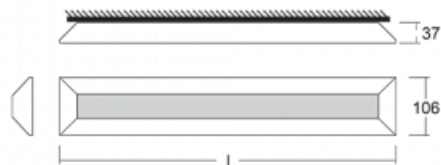

Technický výkres

Typ montáže Přisazené, Nástěnné, Závěsné

Typ vyzařování Nepřímé

Tvar svítidla Lineární

Barva svítidla Bílá

Materiál Hliník

Životnost L80/B20 50 000 hodin

Záruka 60 měsíců

Popis svítidla Svítidlo přisazené/nástěnné/závěsné

Popis zboží samostatné svítidlo

Rozměry 2296 mm × 37 mm × 106 mm

Hmotnost 8 kg

Světelný zdroj LED MODUL

Druh optiky Opálový difusor

Světelný tok* 9490 lm ± 10 %

Teplota chromatičnosti 4000 K studená bílá

Měrný výkon 123 lm/W

MacAdam zdroje 3

Index podání barev 80

Příkon svítidla 77.2 W ± 10 %

Zapojení svítidla Předradník nestmívatelný

Elektrické napětí 220-240V

Frekvence 50/60Hz

⊕ CE IP 20