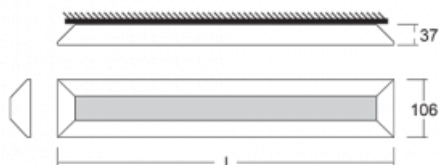

Technický výkres

Typ montáže Přisazené, Nástěnné, Závěsné

Typ vyzařování Nepřímé

Tvar svítidla Lineární

Barva svítidla Stříbrná

Materiál Hliník

Životnost L80/B20 50 000 hodin

Záruka 5 let

Popis svítidla Svítidlo přisazené/nástěnné/závěsné

Popis zboží samostatné svítidlo

Rozměry 2296 mm × 37 mm × 106 mm

Hmotnost 8 kg

Světelný zdroj LED MODUL

Druh optiky Opálový difusor

Světelný tok 9490 lm ± 10 %

Teplota chromatičnosti 4000 K studená bílá

Měrný výkon 123 lm/W

MacAdam zdroje 3

Index podání barev 80

Příkon svítidla 77.2 W ± 10 %

Zapojení svítidla Předradník nestmívatelný

Elektrické napětí 220-240V

Frekvence 50/60Hz

IP 20