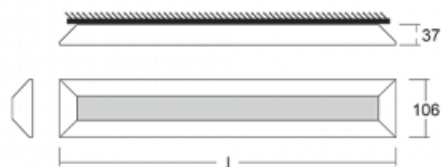

Technický výkres

Typ montáže Přisazené, Nástěnné, Závěsné

Typ vyzařování Nepřímé

Tvar svítidla Lineární

Barva svítidla Černá

Materiál Hliník

Životnost L80/B20 50 000 hodin

Záruka 5 let

Popis svítidla Svítidlo přisazené/nástěnné/závěsné

Popis zboží samostatné svítidlo

Rozměry 2296 mm × 37 mm × 106 mm

Hmotnost 8 kg

Světelný zdroj LED MODUL

Druh optiky Opálový difusor

Světelný tok* 9490 lm

Teplota chromatičnosti 4000 K studená bílá

Měrný výkon 123 lm/W

MacAdam zdroje 3

Index podání barev 80

Příkon svítidla* 77.2 W

Zapojení svítidla ON/OFF

Elektrické napětí 220-240V

Frekvence 50/60Hz

CE IP 20

*±10 %