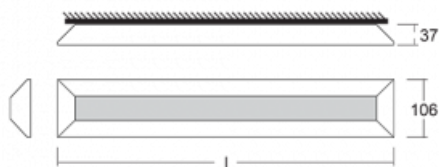

# Ilbi

108-301K-80GEE/840, B

Když se Matúš Opálka zavřel na měsíc do svého studia, čekali jsme, s čím přijde. Přišel s osvětlením, které v prostoru působí lehce a zároveň luxusně. Díky nepřímému vyzařování do dvou stran s odrazem od stěny vzniká příjemné měkké světlo s nastavitelnou intenzitou. Hliníkový profil jsme osadili výkonnými LED boardy. Samostatné nástěnné svítidlo nabízíme v černé, stříbrné, i bílé barvě. Ilbi využijete, pokud hledáte osvětlení pro zasedací místnosti, všechny typy chodeb, haly a konferenční i společenské sály.

## Technický výkres

Typ montáže	Přisazené, Nástěnné, Závěsné
Typ vyzařování	Nepřímé
Tvar svítidla	Lineární
Barva svítidla	Černá
Materiál	Hliník
Životnost	L80/B20 50 000 hodin
Záruka	5 let
Popis svítidla	Svítidlo přisazené/nástěnné/závěsné
Popis zboží	samostatné svítidlo
Rozměry	2296 mm × 37 mm × 106 mm
Hmotnost	8 kg
Světelný zdroj	LED MODUL
Druh optiky	Opálový difusor
Světelný tok	9490 lm ± 10 %
Teplota chromatičnosti	4000 K studená bílá
Měrný výkon	123 lm/W
MacAdam zdroje	3
Index podání barev	80
Příkon svítidla	77.2 W ± 10 %
Zapojení svítidla	Předřadník nestmívatelný
Elektrické napětí	220-240V
Frekvence	50/60Hz