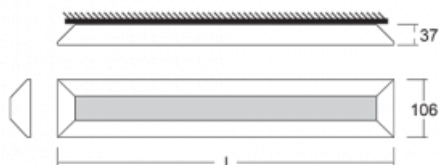

Svítidlo

Ilbi

108-301K-80GEE/830, S

Když se Matúš Opálka zavřel na měsíc do svého studia, čekali jsme, s čím přijde. Přišel s osvětlením, které v prostoru působí lehce a zároveň luxusně. Díky nepřímému vyzařování do dvou stran s odrazem od stěny vzniká příjemné měkké světlo s nastavitelnou intenzitou. Hliníkový profil jsme osadili výkonnými LED boardy. Samostatné nástěnné svítidlo nabízíme v černé, stříbrné, i bílé barvě. Ilbi využijete, pokud hledáte osvětlení pro zasedací místnosti, všechny typy chodeb, haly a konferenční i společenské sály.

Design Matúš Opálka

Technický výkres

Typ montáže	Přisazené, Nástěnné, Závěsné
Typ vyzařování	Nepřímé
Tvar svítidla	Lineární
Barva svítidla	Stříbrná
Materiál	Hliník
Životnost	L80/B20 50 000 hodin
Záruka	5 let
Popis svítidla	Svítidlo přisazené/nástěnné/závěsné
Popis zboží	samostatné svítidlo
Rozměry	2296 mm × 37 mm × 106 mm
Hmotnost	8 kg
Světelný zdroj	LED MODUL
Druh optiky	Opálový difusor
Světelný tok	9060 lm ± 10 %
Teplota chromatičnosti	3000 K teplá bílá
Měrný výkon	117 lm/W
MacAdam zdroje	3
Index podání barev	80
Příkon svítidla	77.2 W ± 10 %
Zapojení svítidla	Předřadník nestmívatelný
Elektrické napětí	220-240V
Frekvence	50/60Hz

  IP 20

Křivka

Ke stažení[Montážní návod](#)[Fotografie](#)

Příslušenství**00-00350, K**
Kabel 3x0,75 1000mm**00-00352, K**
Kabel 3x0,75 2000mm**00-00354, K**
Kabel 5x0,75 1000mm**00-00355, K**
Kabel 5x0,75 2000mm**00-00370, S**
kališek stropní
80x80x32mm**01-0007, N**
lankový závěs
2000mm - 1 ks**108-0002, F**
úchyt na stěnu pro
108-301K