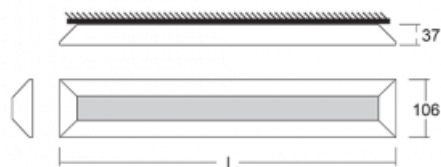

Svítidlo

Ilbi

108-301K-80GEE/830, B

Když se Matúš Opálka zavřel na měsíc do svého studia, čekali jsme, s čím přijde. Přišel s osvětlením, které v prostoru působí lehce a zároveň luxusně. Díky nepřímému vyzařování do dvou stran s odrazem od stěny vzniká příjemné měkké světlo s nastavitelnou intenzitou. Hliníkový profil jsme osadili výkonnými LED boardy. Samostatné nástěnné svítidlo nabízíme v černé, stříbrné, i bílé barvě. Ilbi využijete, pokud hledáte osvětlení pro zasedací místnosti, všechny typy chodeb, haly a konferenční i společenské sály.

Design Matúš Opálka

Technický výkres

Typ montáže Přisazené, Nástěnné, Závěsné

Typ vyzařování Nepřímé

Tvar svítidla Lineární

Barva svítidla Černá

Materiál Hliník

Životnost L80/B20 50 000 hodin

Záruka 5 let

Popis svítidla Svítidlo přisazené/nástěnné/závěsné

Popis zboží samostatné svítidlo

Rozměry 2296 mm × 37 mm × 106 mm

Hmotnost 8 kg

Světelný zdroj LED MODUL

Druh optiky Opálový difusor

Světelný tok* 9060 lm