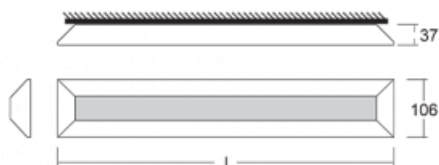

# Ilbi

108-301K-80GED/840, W

Když se Matúš Opálka zavřel na měsíc do svého studia, čekali jsme, s čím přijde. Přišel s osvětlením, které v prostoru působí lehce a zároveň luxusně. Díky nepřímému vyzařování do dvou stran s odrazem od stěny vzniká příjemné měkké světlo s nastavitelnou intenzitou. Hliníkový profil jsme osadili výkonnými LED boardy. Samostatné nástěnné svítidlo nabízíme v černé, stříbrné, i bílé barvě. Ilbi využijete, pokud hledáte osvětlení pro zasedací místnosti, všechny typy chodeb, haly a konferenční i společenské sály.

## Technický výkres

Typ montáže	Přisazené, Nástěnné, Závěsné
Typ vyzařování	Nepřímé
Tvar svítidla	Lineární
Barva svítidla	Bílá
Materiál	Hliník
Životnost	L80/B20 50 000 hodin
Záruka	5 let
Popis svítidla	Svítidlo přisazené/nástěnné/závěsné
Popis zboží	samostatné svítidlo
Rozměry	2296 mm × 37 mm × 106 mm
Hmotnost	8.2 kg
Světelný zdroj	LED MODUL
Druh optiky	Opálový difusor
Světelný tok*	9490 lm
Teplota chromatičnosti	4000 K studená bílá
Měrný výkon	123 lm/W
MacAdam zdroje	3
Index podání barev	80
Příkon svítidla*	77.2 W
Zapojení svítidla	DALI
Elektrické napětí	220-240V
Frekvence	50/60Hz