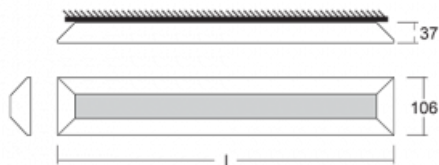

Svítidlo

Ilbi

108-301K-80GED/840, B

Když se Matúš Opálka zavřel na měsíc do svého studia, čekali jsme, s čím přijde. Přišel s osvětlením, které v prostoru působí lehce a zároveň luxusně. Díky nepřímému vyzařování do dvou stran s odrazem od stěny vzniká příjemné měkké světlo s nastavitelnou intenzitou. Hliníkový profil jsme osadili výkonnými LED boardy. Samostatné nástěnné svítidlo nabízíme v černé, stříbrné, i bílé barvě. Ilbi využijete, pokud hledáte osvětlení pro zasedací místnosti, všechny typy chodeb, haly a konferenční i společenské sály.

Design Matúš Opálka

Technický výkres

Typ montáže Přisazené, Nástěnné, Závěsné

Typ vyzařování Nepřímé

Tvar svítidla Lineární

Barva svítidla Černá

Materiál Hliník

Životnost L80/B20 50 000 hodin

Záruka 60 měsíců

Popis svítidla Svítidlo přisazené/nástěnné/závěsné

Popis zboží samostatné svítidlo

Rozměry 2296 mm × 37 mm × 106 mm

Hmotnost 8.2 kg

Světelný zdroj LED MODUL

Druh optiky Opálový difusor

Světelný tok* 9490 lm ± 10 %